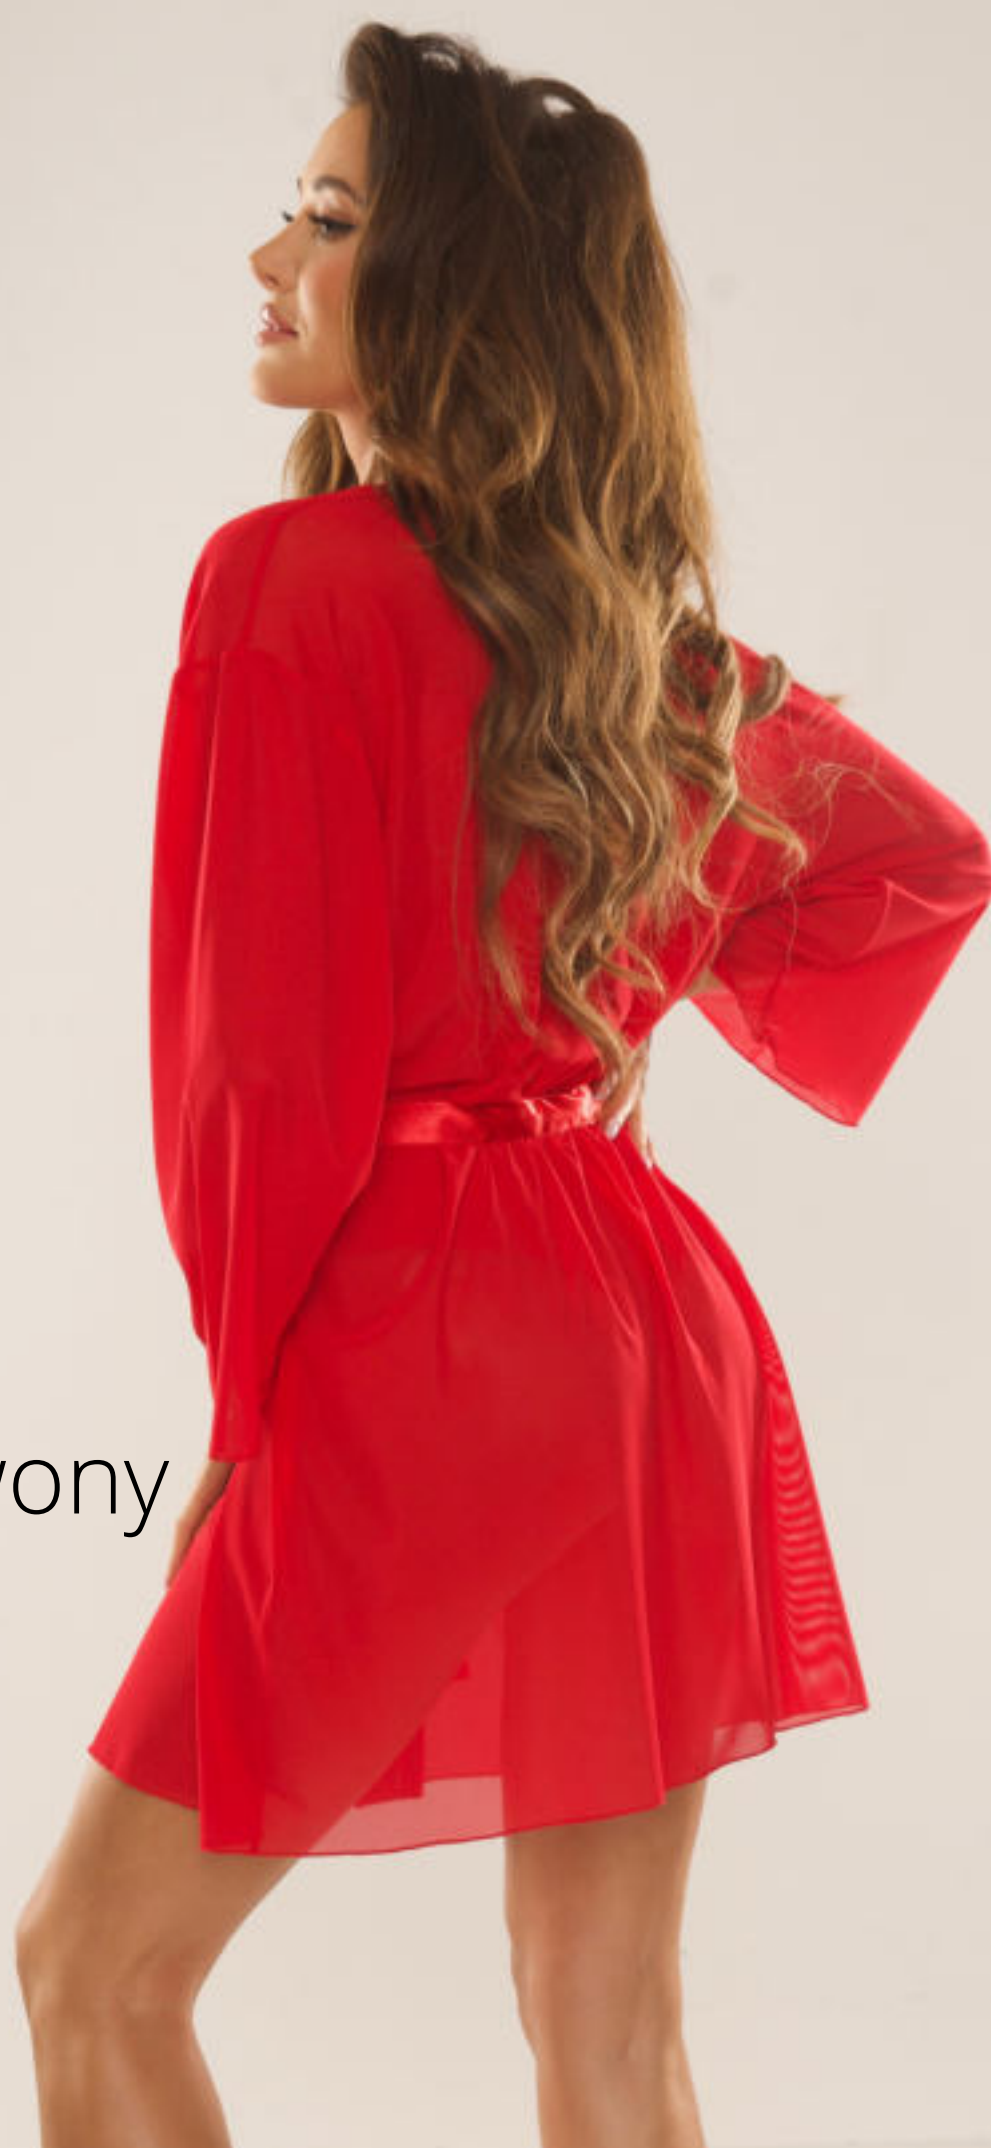

FLORENCJA 634

Komplet koszulka + brazyliany
80% POLIAMID, 20% ELASTAN
ROZMIARY: S, M, L, XL, XXL

FLORENCJA 674

Peniuar
80% POLIAMID, 20% ELASTAN
ROZMIARY: S, M, L, XL, XXL

czarny

czzerwony