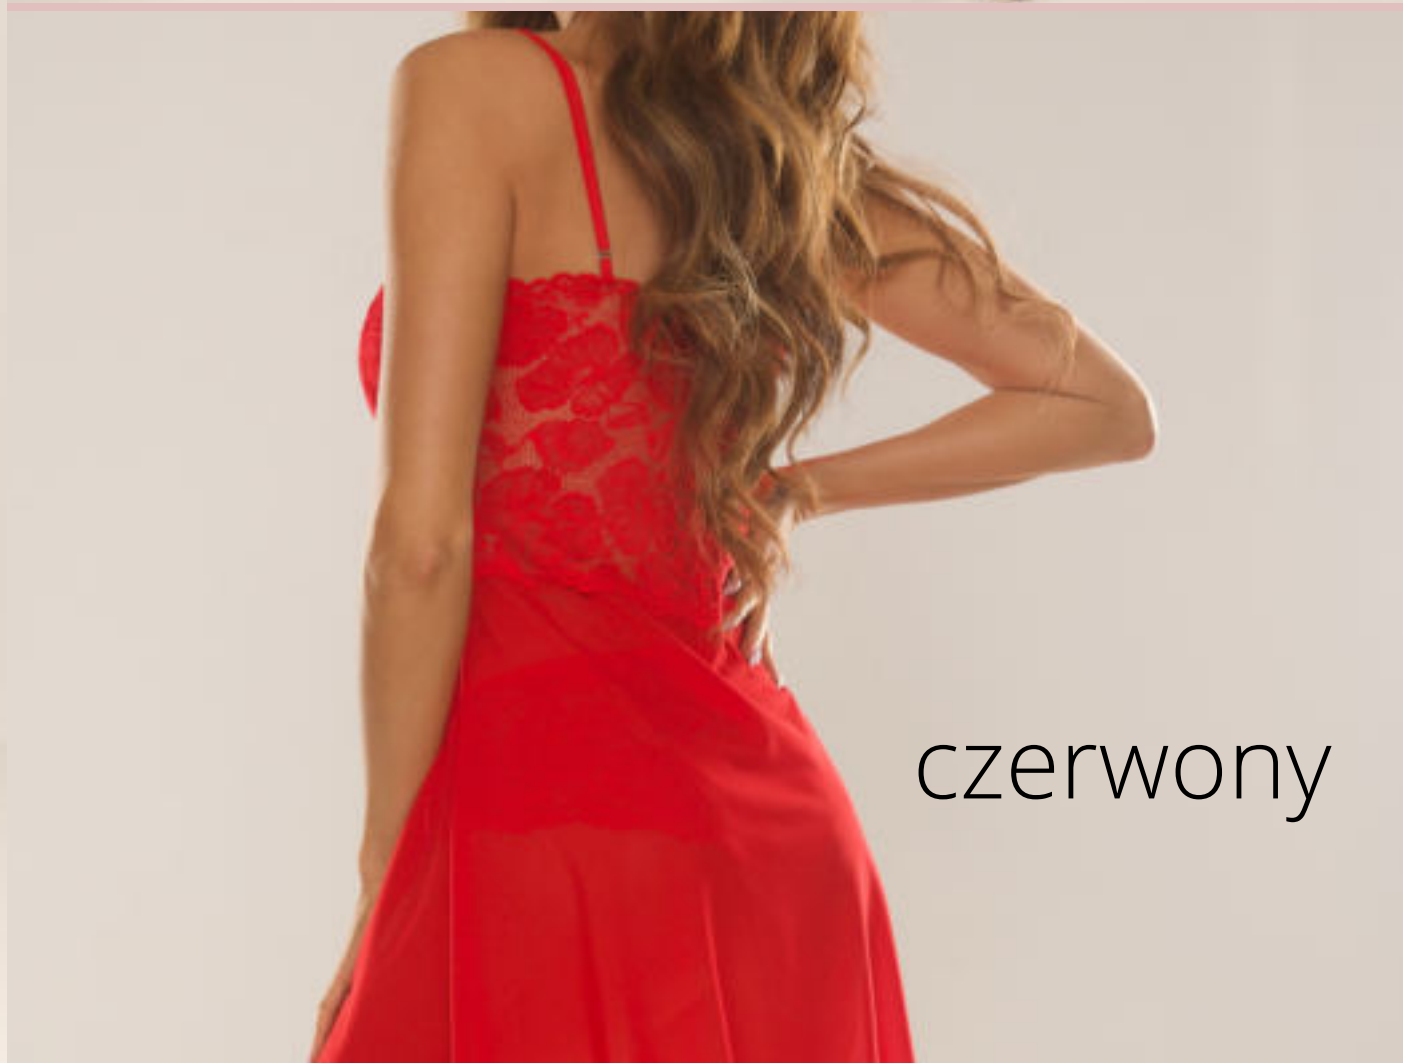

ALISON 566

Koszulka krótka + brazyliany
80% POLIAMID, 20% ELASTAN
ROZMIARY: S, M, L, XL, XXL

czzerwony