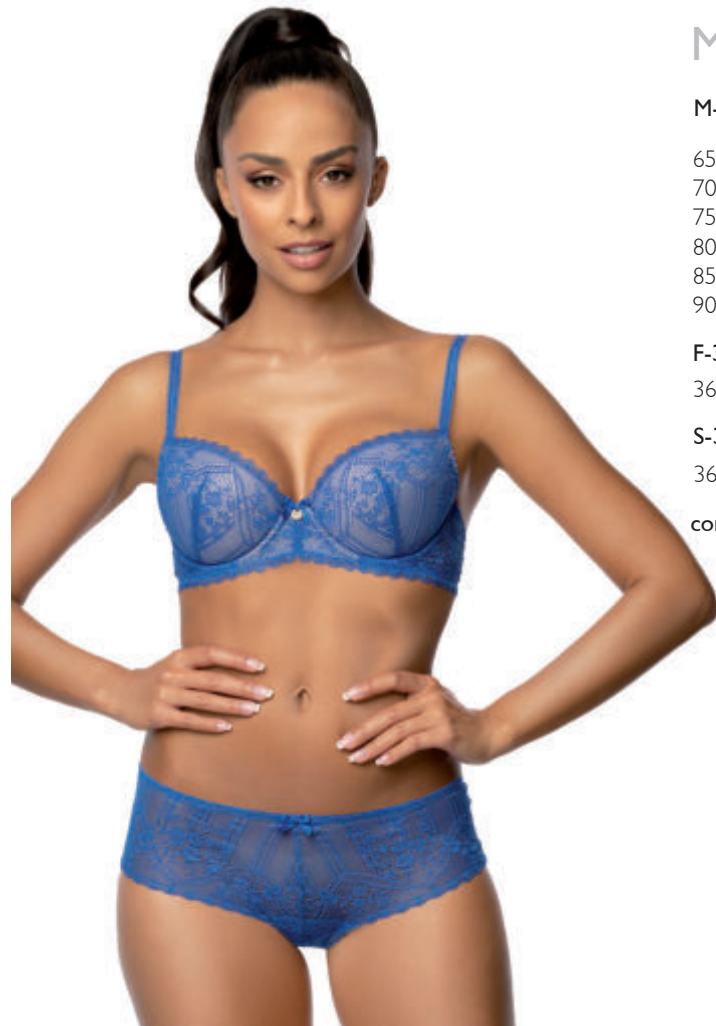

MARINA

M-3637/1 I push-up

65	B	C	D	E	F	G	H
70	A	B	C	D	E	F	G
75	A	B	C	D	E	F	
80	A	B	C	D	E		
85	A	B	C	D			
90			C				

F-3637/5 panties

36 38 40 42 44

S-3637/4 thongs

36 38 40 42 44

construction bra I 108