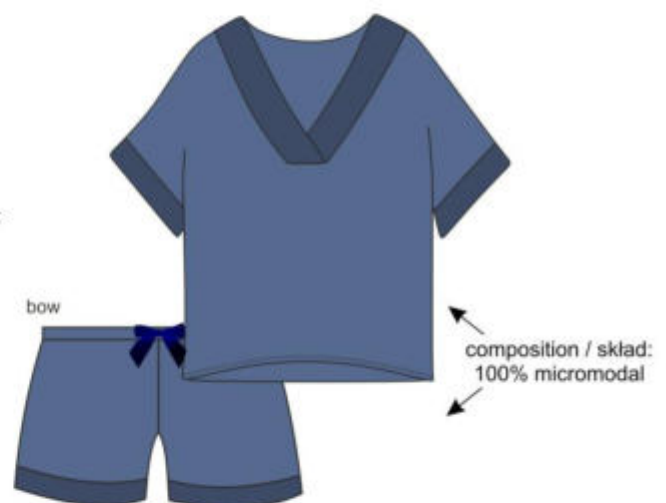

CELINE

823/260
jeans/navy blue