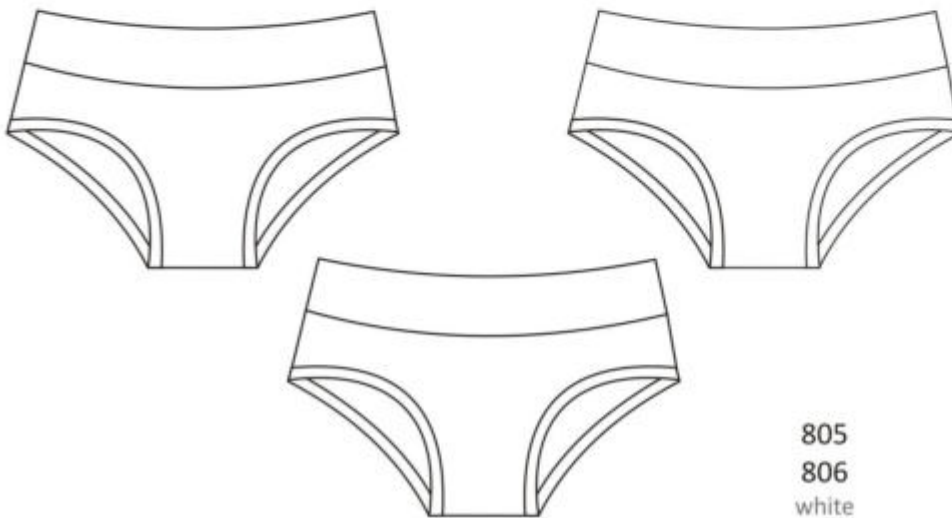

313/01
314/01
95% cotton
5% elastane (LYCRA®)

lace lace

315/01
316/01
95% cotton
5% elastane (LYCRA®)

size / rozmiar:

kids: 86 / 92
98/104
110/116
122/128

young: 134/140
146/152
158/164

size / rozmiar:

kids: 110/116
122/128
young: 134/140
146/152
158/164

composition/sklad:
95% cotton
5% elastane (LYCRA®)

3pcs. - 3pak

size / rozmiar:

805 kids:
122/128

806 young:
134/140
146/152
158/164

805
806
white

805/31
806/31
turquoise/yellow