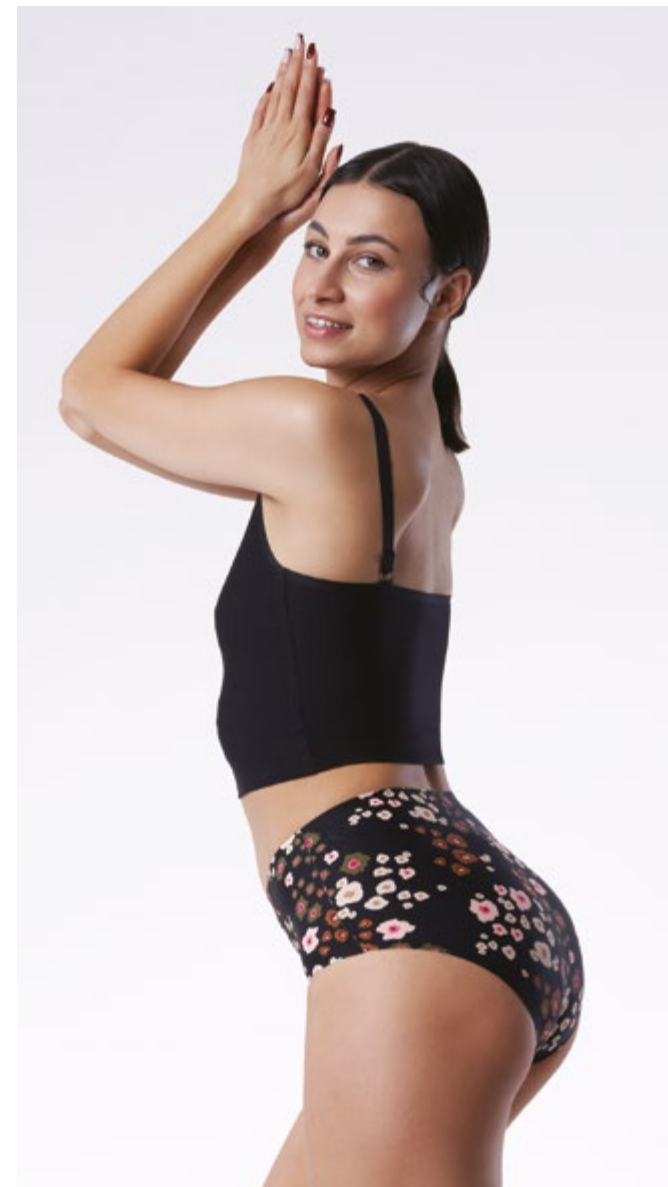

PEGGY BROWN maxi
figi/panty

rozmiar/size: S, M, L, XL

NEW