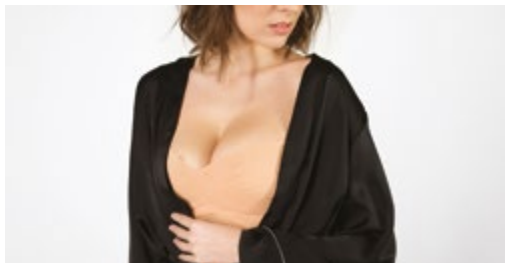

NEW

BA-20 SECRET TAPE

taśma do modelowania biustu/modelling breast tape

● 200
szerokość/width: 5 cm, 10 cm

PS-01

plastry unoszące biust push-up
/breast supporting strips push-up

rozmiar/size: A, B, C, D
2 pary/2 pairs

PS-02

plastry unoszące biust lift-up
/breast supporting strips lift-up

rozmiar/size: A, B, C, D
2 pary/2 pairs

PS-03

plastry unoszące biust all-up
/breast supporting strips all-up

rozmiar/size: A, B, C, D
2 pary/2 pairs