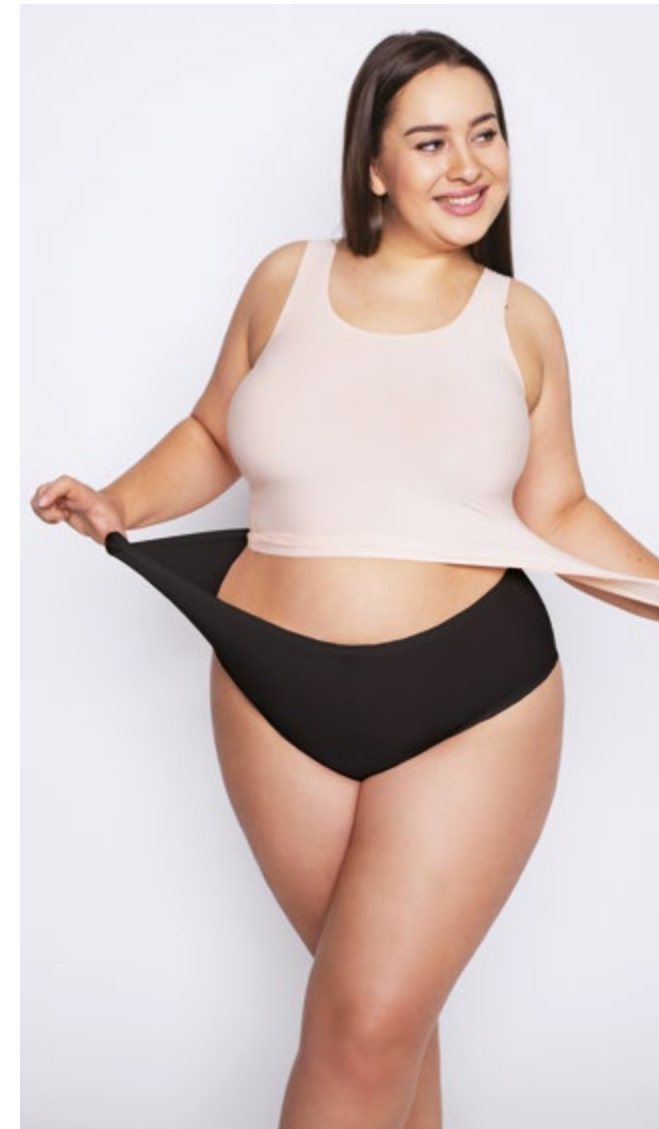

FLEXI-ONE maxi
figi/panty

● 200 ● 199

rozmiar/size: ONE SIZE (S-XL)

FLEXI-ONE
koszulka/camisole

● 200 ● 199

rozmiar/size: ONE SIZE (S-XL)

FLEXI-ONE PLUS SIZE
figi/panty

● 200 ● 199

rozmiar/size: ONE SIZE (XL-3XL)

FLEXI-ONE maxi PLUS SIZE
figi/panty

● 200 ● 199

rozmiar/size: ONE SIZE (2X-4XL)

Flexi-one mama

FLEXI-ONE MAMA – bielizna, która rośnie razem z brzuszkiem

W trosce o szczególne potrzeby kobiet w ciąży i po porodzie przygotowaliśmy linię bielizny Flexi-one mama, która rośnie razem z brzuszkiem i dopasowuje się do zmieniających się rozmiarów ciała na każdym etapie ciąży.