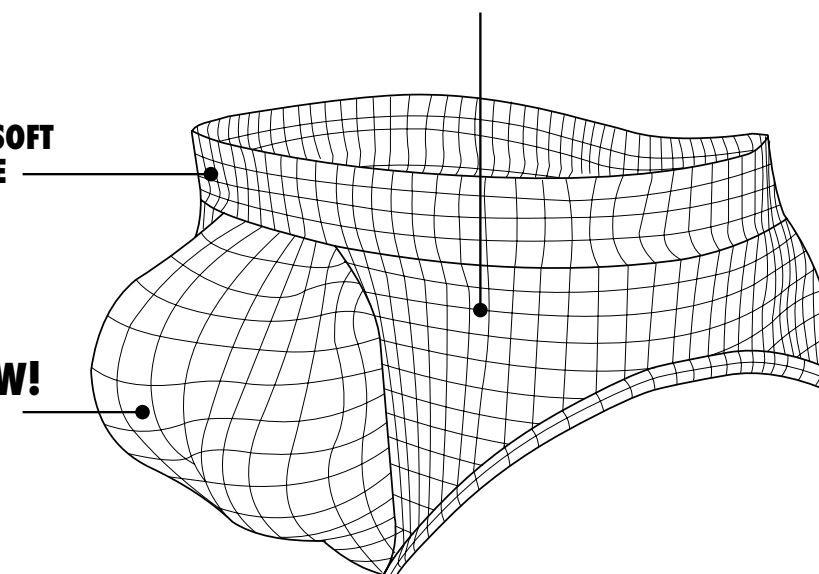

NEW SHAPE MAGIC POCKET BRIEFS

NOWY KRÓJ - SLIPY MAGIC POCKET

**PERFECT FIT OWING
TO USE OF STRETCH COTTON**
IDEALNE DOPASOWANIE DZIĘKI
ZASTOSOWANIU BAWĘŁNY Z DODATKIEM
ELASTANU (COTTON STRETCH)

**HIGHLY INCREASED LEVEL
OF COMFORT THANKS TO SOFT
ELASTIC WITH MICROFIBRE**

PODWYŻSZONY POZIOM KOMFORTU
DZIĘKI ELASTYCZNEJ GUMIE
Z DODATKIEM MIKROFIBRY

**POCKET INSIDE, WOW!
EFFECT OUTSIDE**

KIESZONKA WEWNĄTRZ,
NA ZEWNĄTRZ EFEKT WOW!