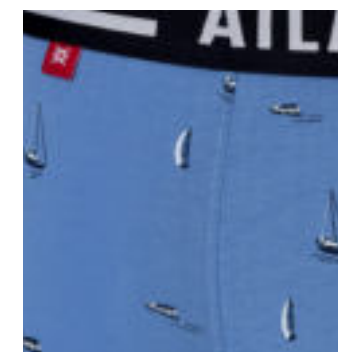

3MH-039

SEA • 3-pack
trunks / bokserki obciste

NIEJ/TUR/GRA:
light blue/niebieski jasny
+ turquoise/turkusowy
+ navy/granatowy

COTTON STRETCH
95% cotton / bawełna
5% elastane / elastan

S M L XL XXL