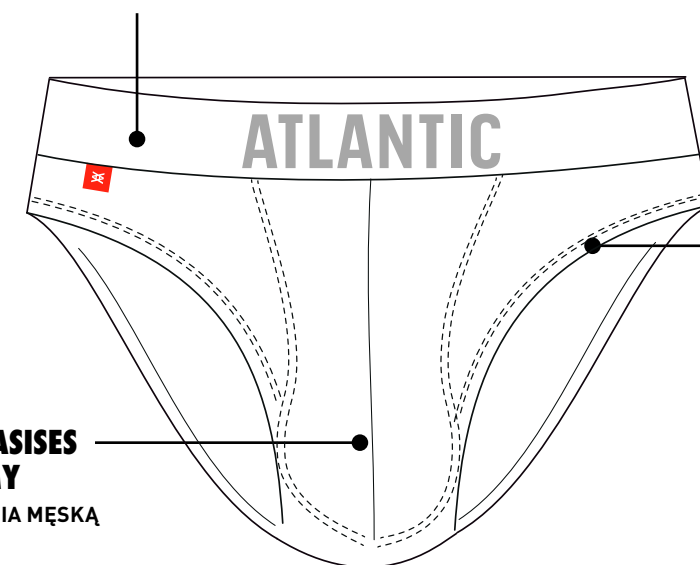

WOMAN UNDERWEAR

3LP-190	111
3LP-193	110
3LP-195	108-109
3LP-196	107

SOCKS WOMAN

3BLC-103	113
----------	-----

**PREMIUM
UNDERWEAR**

NEW SHAPE ANATOMIC

NOWY KRÓJ - ANATOMIC

**SOFT OUTSIDE ELASTIC
WITH MILK THREAD**

MIĘKKA GUMA ZEWNĘTRZNA
Z MLECZNĄ NICIĄ

**HIGHLY CUT SIDES WHICH
LENGTHENS LEGS OPTICALLY**

WYSOKO PODKROJONE BOKI,
CO OPTYCZNIE WYDŁUŻA NOGI

**NEW CUT EMPHASISES
MAN'S ANATOMY**

NOWY KRÓJ UWYDATNIA MĘSKĄ
ANATOMIĘ