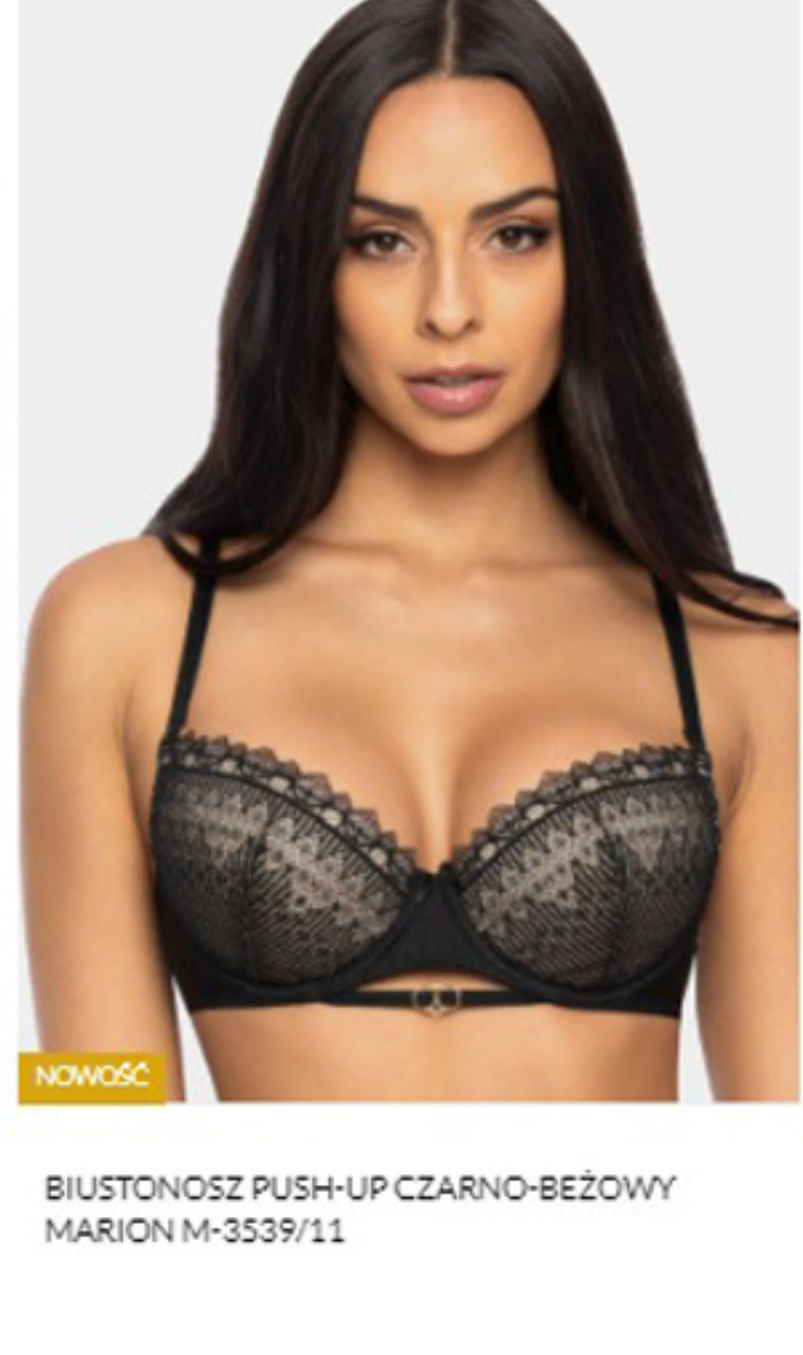

BIUSTONOSZ TRÓJKĄTNY MIĘKKI CZARNO-CZERWONY PERCY M-3530/0

BIUSTONOSZ TRÓJKĄTNY MIĘKKI CZARNO-BEŻOWY MARION M-3539/0

BIUSTONOSZ PUSH-UP CZARNO-BEŻOWY MARION M-3539/11

BIUSTONOSZ TRÓJKĄTNY MIĘKKI CZARNY TIGGY M-3551/0

BIUSTONOSZ USZTYWNIANY GRANAT-BEŻ PERCY M-3530/22

BIUSTONOSZ USZTYWNIANY CZARNO-CZERWONY PERCY M-3530/22

BIUSTONOSZ PUSH-UP GRANAT-BEŻ PERCY M-3530/11

BIUSTONOSZ PUSH-UP FORMOWANY TERMICZNIE BEZ JENNIFER II M-0155/11/1