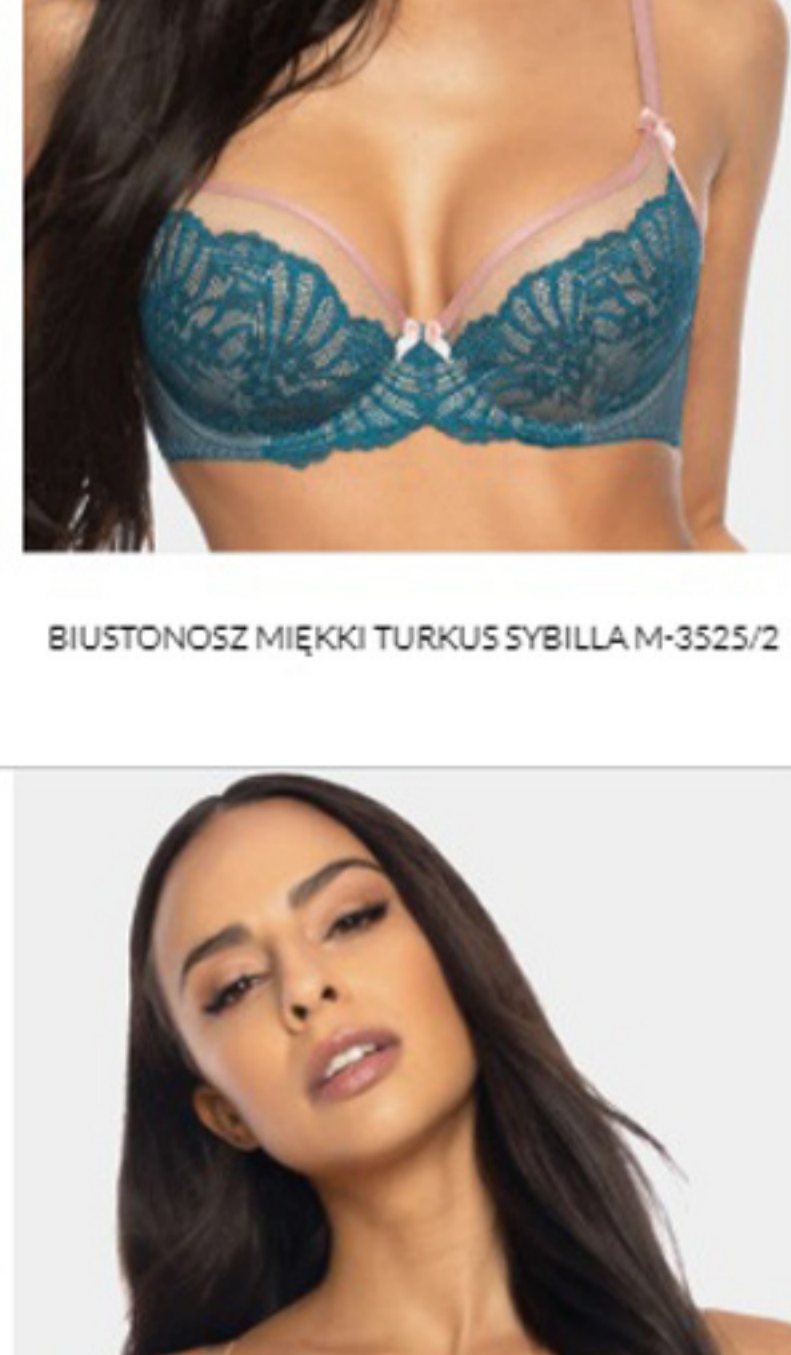

BIUSTONOSZ PUSH-UP FORMOWANY TERMICZNIE BEZ JENNIFER II M-0155/11/1

BIUSTONOSZ MIĘKKI TURKUS SYBILLA M-3525/2