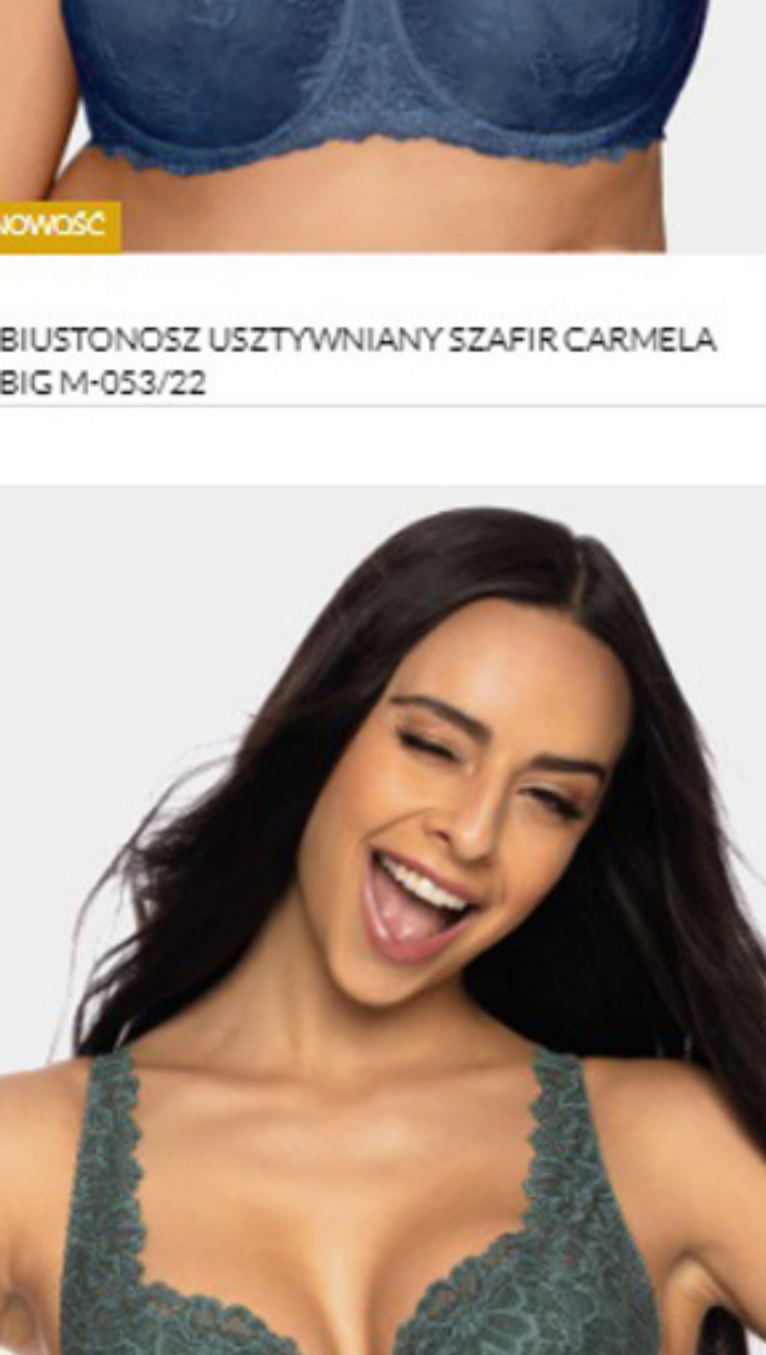

BIUSTONOSZ MIĘKKI CZARNO-BEŻOWY MARION M-3539/2

BIUSTONOSZ USZTYWNIANY SZAFIR CARMELA BIG M-053/22