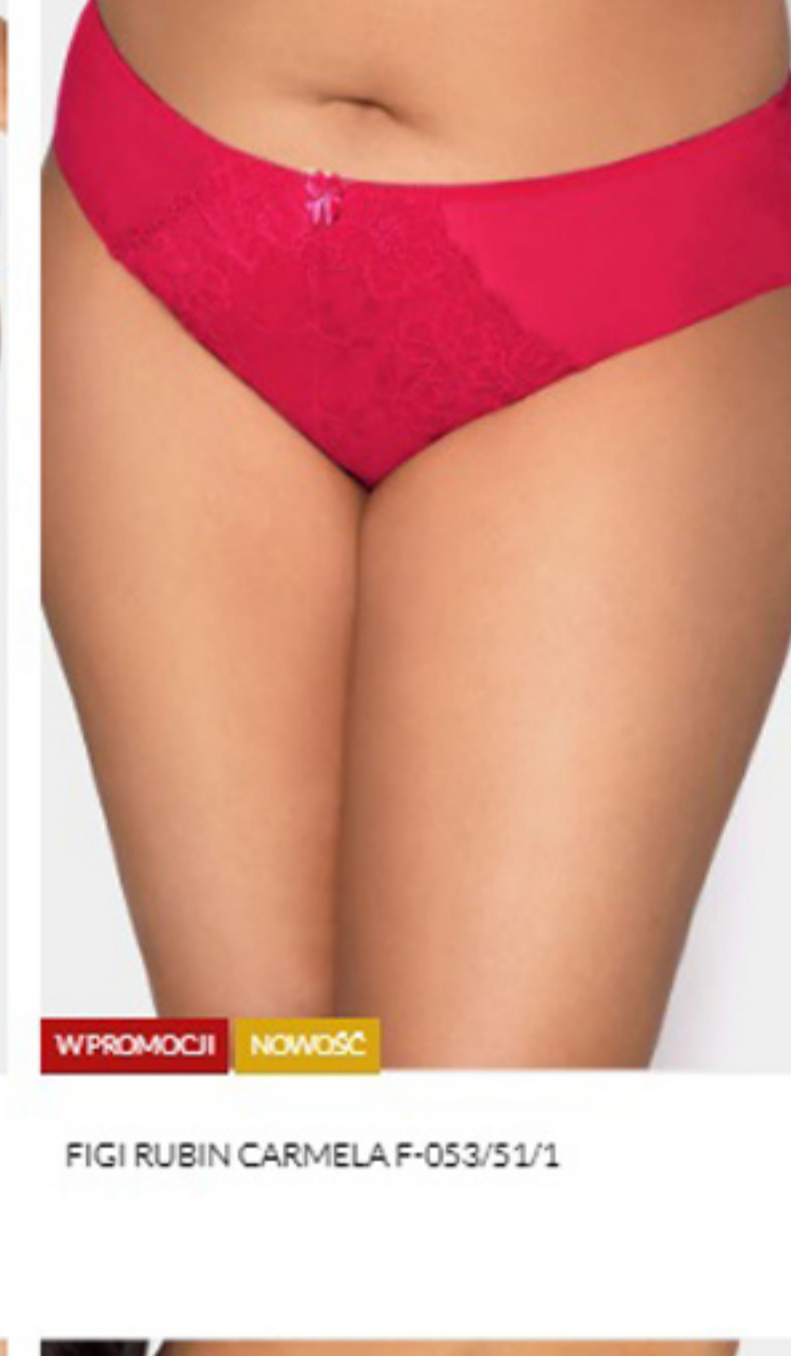

FIGI MLEKO EVIE F-3522/5

STRINGI BEŻ MILOU S-3533/42