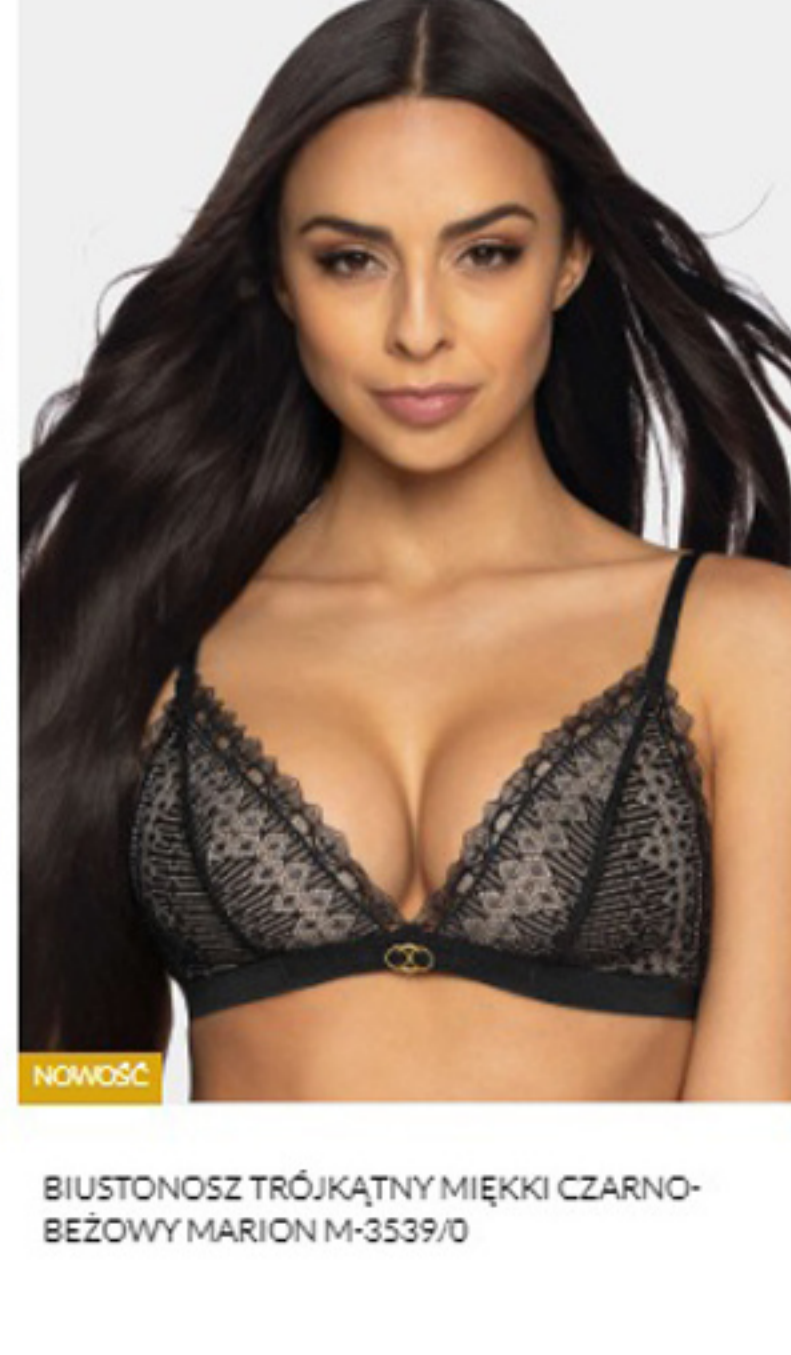

BIUSTONOSZ TRÓJKĄTNY MIĘKKI CZARNO-CZERWONY PERCY M-3530/0

BIUSTONOSZ TRÓJKĄTNY MIĘKKI CZARNO-BEŻOWY MARION M-3539/0

BIUSTONOSZ PUSH-UP CZARNO-BEŻOWY MARION M-3539/11

BIUSTONOSZ TRÓJKĄTNY MIĘKKI CZARNY TIGGY M-3551/0

BIUSTONOSZ USZTYWNIANY GRANAT-BEŻ PERCY M-3530/22

BIUSTONOSZ USZTYWNIANY CZARNO-CZERWONY PERCY M-3530/22

BIUSTONOSZ PUSH-UP GRANAT-BEŻ PERCY M-3530/11

BIUSTONOSZ PUSH-UP FORMOWANY TERMICZNIE BEZ JENNIFER II M-0155/11/1