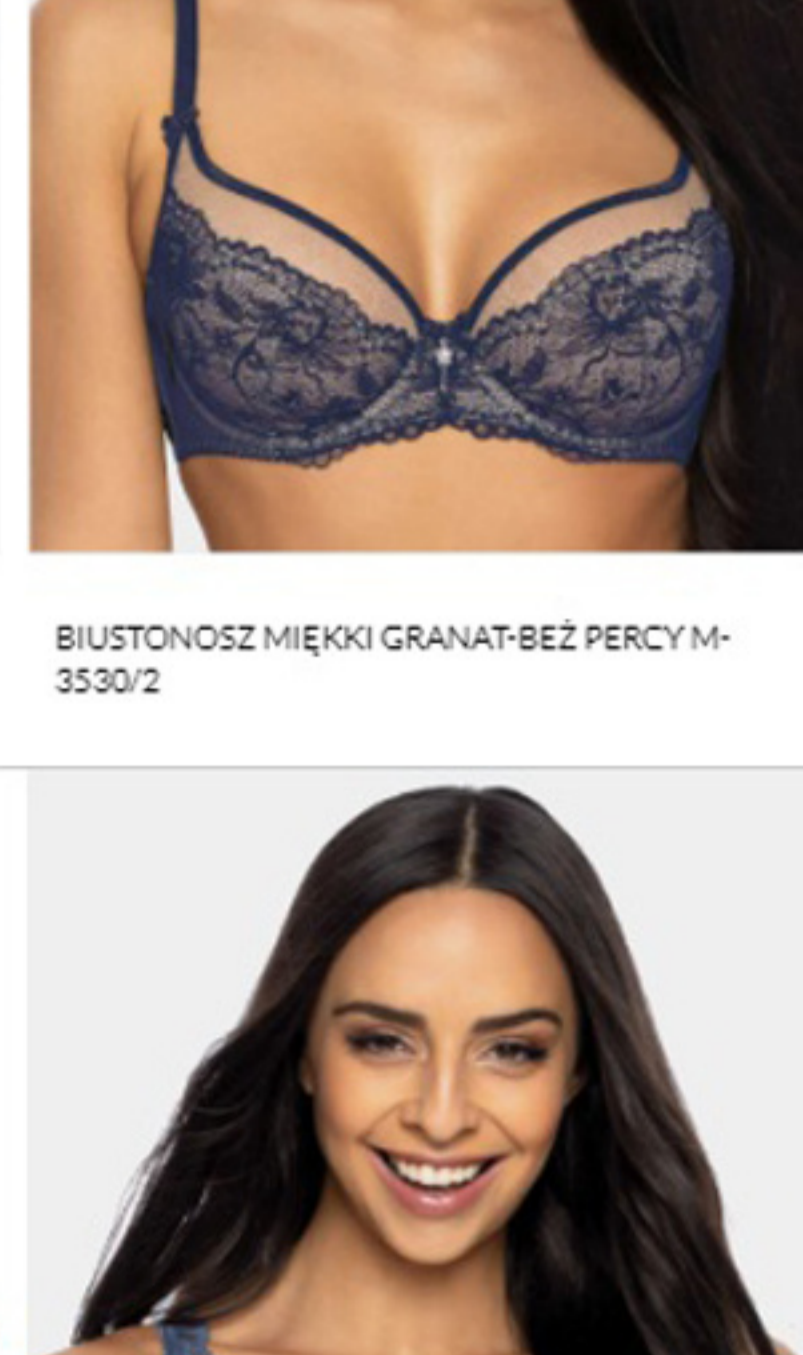

BIUSTONOSZ PUSH-UP BEZ-MLEKO MARIELLA M-3546/11

BIUSTONOSZ MIĘKKI GRANAT-BEŻ PERCY M-3530/2