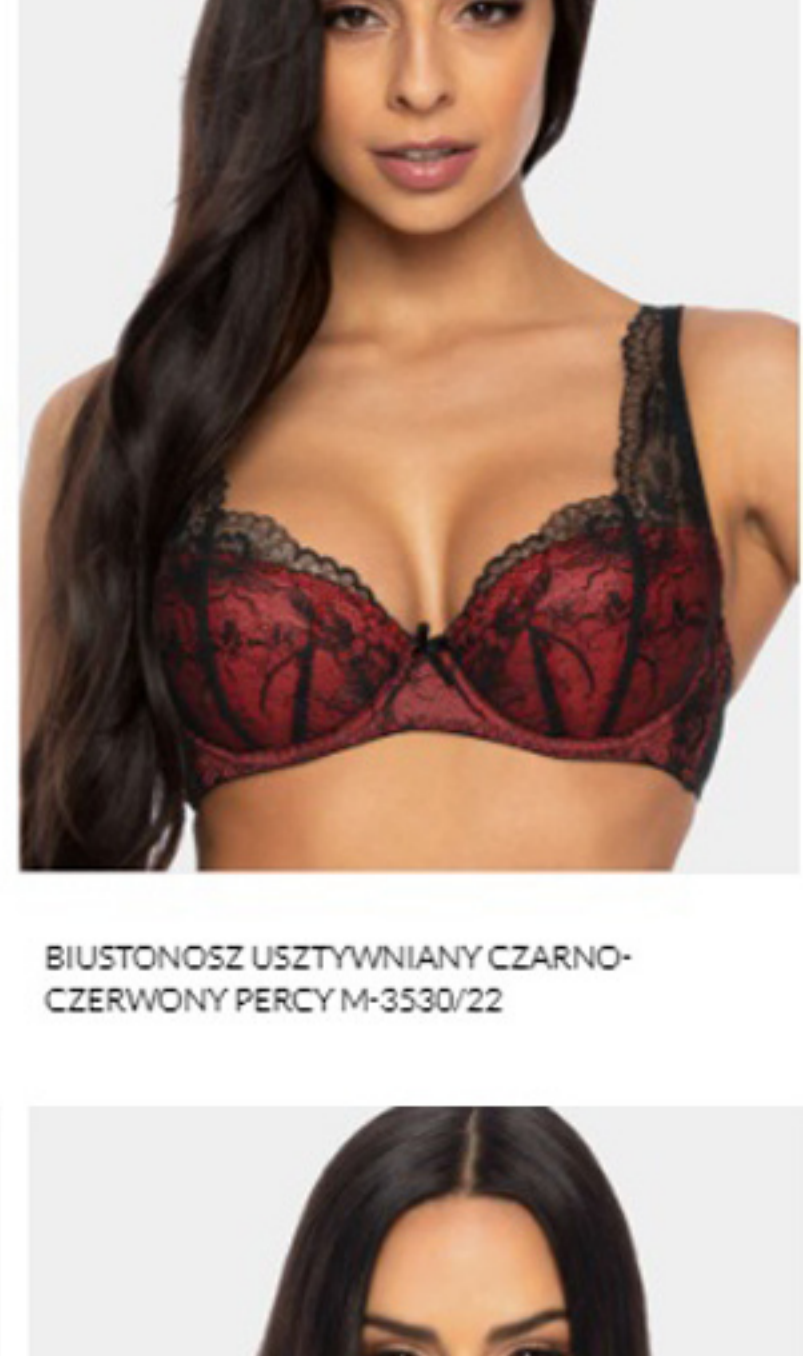

BIUSTONOSZ TRÓJKĄTNY MIĘKKI CZARNO-CZERWONY PERCY M-3530/0

BIUSTONOSZ TRÓJKĄTNY MIĘKKI CZARNO-BEŻOWY MARION M-3539/0

BIUSTONOSZ PUSH-UP CZARNO-BEŻOWY MARION M-3539/11

BIUSTONOSZ TRÓJKĄTNY MIĘKKI CZARNY TIGGY M-3551/0

BIUSTONOSZ USZTYWNIANY GRANAT-BEŻ PERCY M-3530/22

BIUSTONOSZ USZTYWNIANY CZARNO-CZERWONY PERCY M-3530/22

BIUSTONOSZ PUSH-UP GRANAT-BEŻ PERCY M-3530/11

BIUSTONOSZ PUSH-UP FORMOWANY TERMICZNIE BEZ JENNIFER II M-0155/11/1