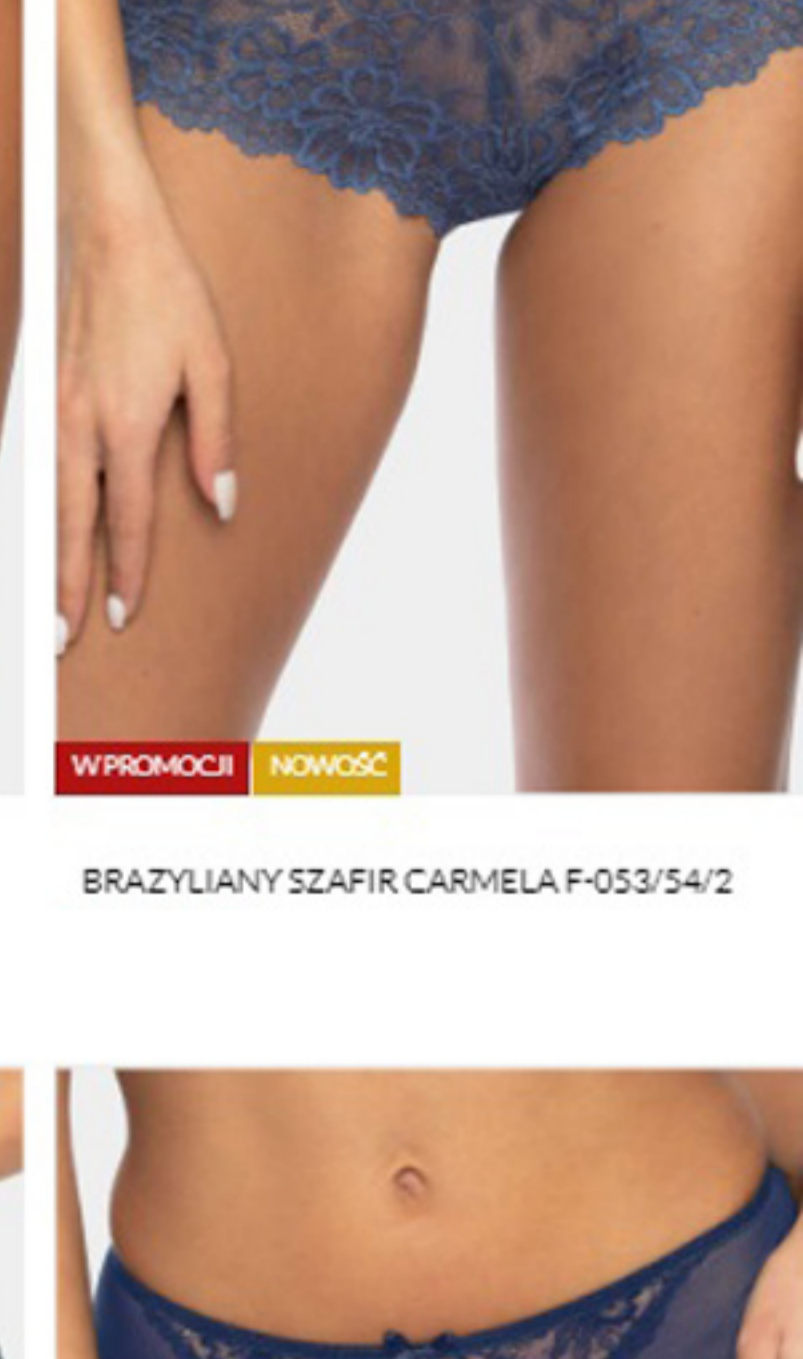

BIUSTONOSZ TRÓJKĄTNY MIĘKKI CZARNO-CZERWONY PERCY M-3530/0

BIUSTONOSZ TRÓJKĄTNY MIĘKKI CZARNO-BEŻOWY MARION M-3539/0

BIUSTONOSZ PUSH-UP CZARNO-BEŻOWY MARION M-3539/11

BIUSTONOSZ TRÓJKĄTNY MIĘKKI CZARNY TIGGY M-3551/0

FIGI RUBIN CARMELA F-053/51/1

FIGI KHAKI CARMELA F-053/51/1

FIGI GRANAT-BEŻ PERCY F-3530/5

FIGI CZARNO-CZERWONY PERCY F-3530/5

FIGI CZARNO-BEŻOWY MARION F-3539/5

FIGI BEZ-MLEKO MARIELLA F-3546/52

FIGI BEŻ JENNIFER II F-0155/5/1