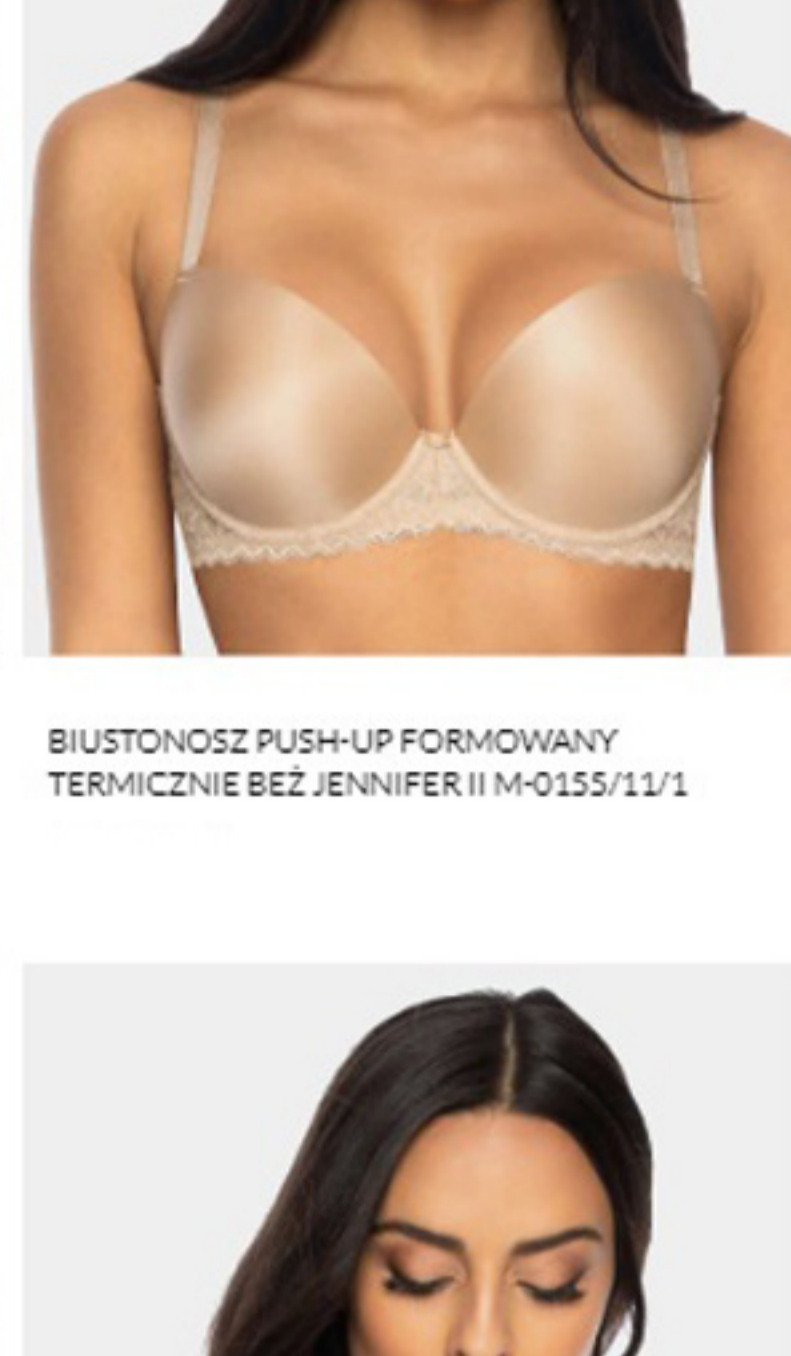

BIUSTONOSZ TRÓJKĄTNY MIĘKKI CZARNO-CZERWONY PERCY M-3530/0

BIUSTONOSZ TRÓJKĄTNY MIĘKKI CZARNO-BEŻOWY MARION M-3539/0

BIUSTONOSZ PUSH-UP CZARNO-BEŻOWY MARION M-3539/11

BIUSTONOSZ TRÓJKĄTNY MIĘKKI CZARNY TIGGY M-3551/0

BIUSTONOSZ USZTYWNIANY GRANAT-BEŻ PERCY M-3530/22

BIUSTONOSZ USZTYWNIANY CZARNO-CZERWONY PERCY M-3530/22

BIUSTONOSZ PUSH-UP GRANAT-BEŻ PERCY M-3530/11

BIUSTONOSZ PUSH-UP FORMOWANY TERMICZNIE BEZ JENNIFER II M-0155/11/1