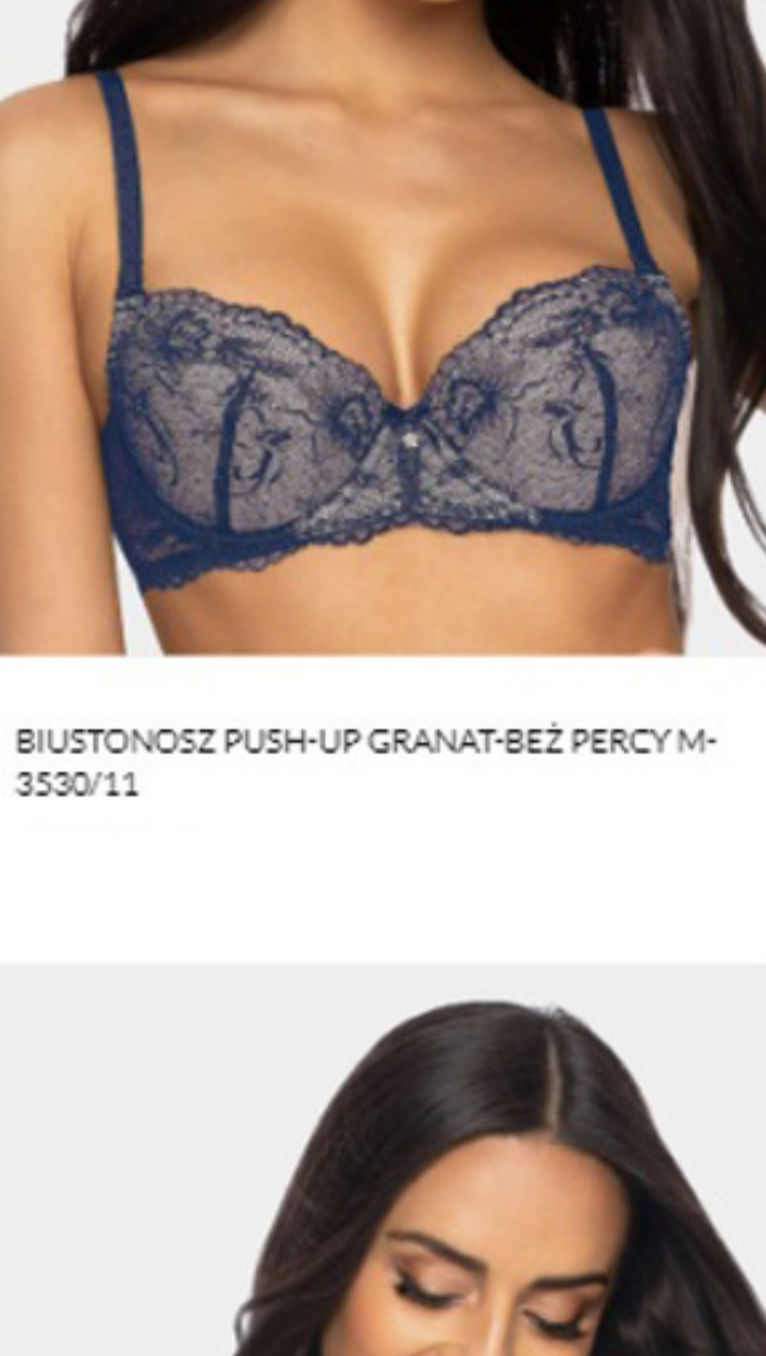

BIUSTONOSZ TRÓJKĄTNY MIĘKKI CZARNO-CZERWONY PERCY M-3530/0

BIUSTONOSZ TRÓJKĄTNY MIĘKKI CZARNO-BEŻOWY MARION M-3539/0

BIUSTONOSZ PUSH-UP CZARNO-BEŻOWY MARION M-3539/11

BIUSTONOSZ TRÓJKĄTNY MIĘKKI CZARNY TIGGY M-3551/0

BIUSTONOSZ USZTYWNIANY GRANAT-BEŻ PERCY M-3530/22

BIUSTONOSZ USZTYWNIANY CZARNO-CZERWONY PERCY M-3530/22

BIUSTONOSZ PUSH-UP GRANAT-BEŻ PERCY M-3530/11

BIUSTONOSZ PUSH-UP FORMOWANY TERMICZNIE BEZ JENNIFER II M-0155/11/1