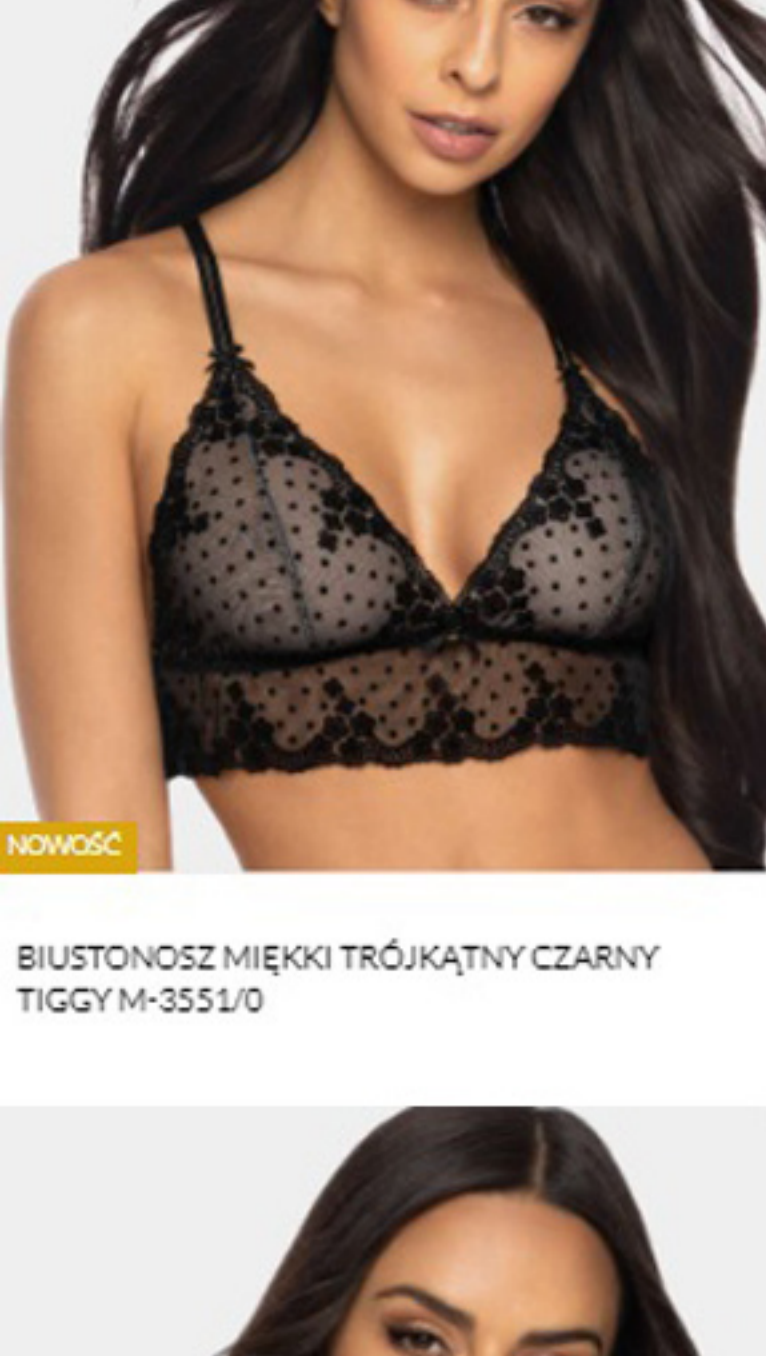

BIUSTONOSZ TRÓJKĄTNY MIĘKKI CZARNO-CZERWONY PERCY M-3530/0

BIUSTONOSZ TRÓJKĄTNY MIĘKKI CZARNO-BEŻOWY MARION M-3539/0

BIUSTONOSZ PUSH-UP CZARNO-BEŻOWY MARION M-3539/11

BIUSTONOSZ TRÓJKĄTNY MIĘKKI CZARNY TIGGY M-3551/0

BIUSTONOSZ USZTYWNIANY GRANAT-BEŻ PERCY M-3530/22

BIUSTONOSZ USZTYWNIANY CZARNO-CZERWONY PERCY M-3530/22

BIUSTONOSZ PUSH-UP GRANAT-BEŻ PERCY M-3530/11

BIUSTONOSZ PUSH-UP FORMOWANY TERMICZNIE BEZ JENNIFER II M-0155/11/1