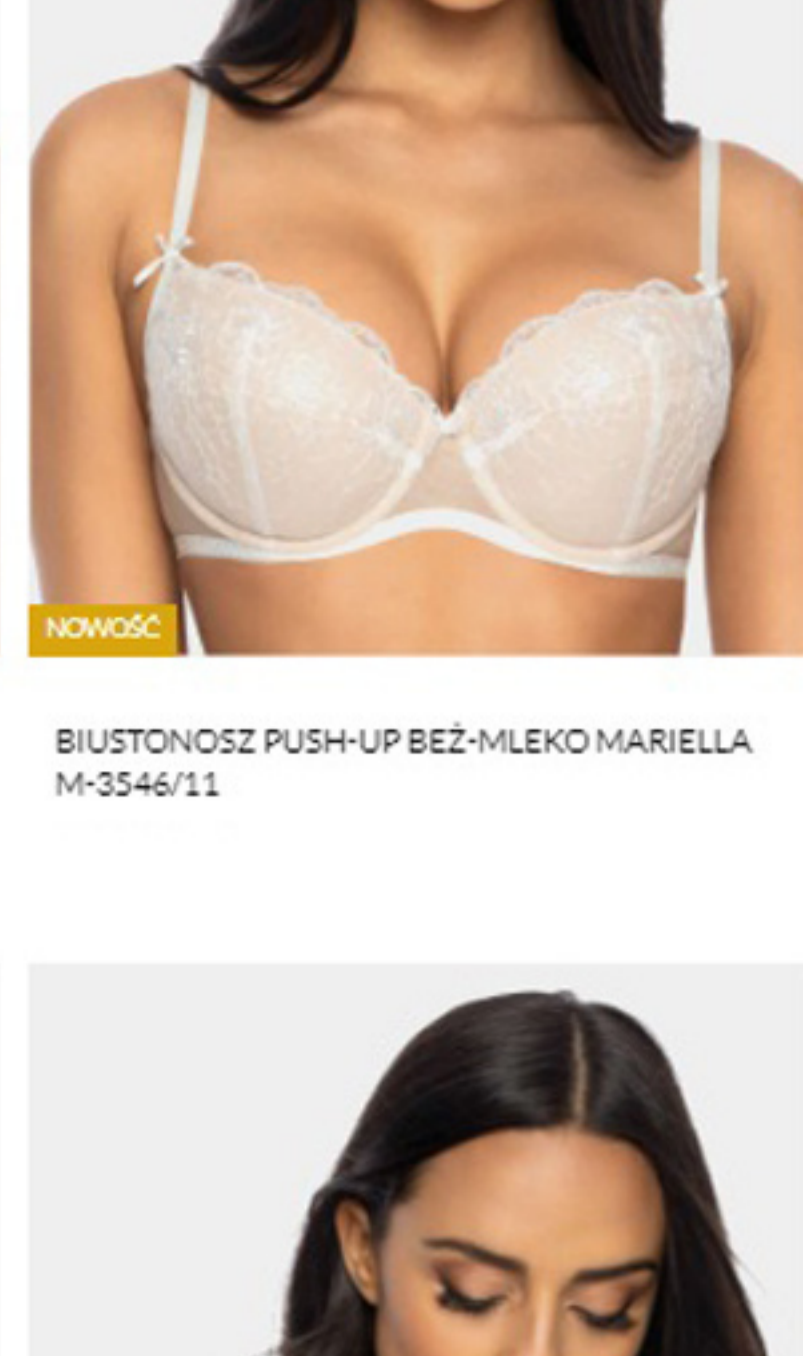

BIUSTONOSZ TRÓJKĄTNY MIĘKKI CZARNO-CZERWONY PERCY M-3530/0

BIUSTONOSZ TRÓJKĄTNY MIĘKKI CZARNO-BEŻOWY MARION M-3539/0

BIUSTONOSZ PUSH-UP CZARNO-BEŻOWY MARION M-3539/11

BIUSTONOSZ TRÓJKĄTNY MIĘKKI CZARNY TIGGY M-3551/0

BIUSTONOSZ USZTYWNIANY GRANAT-BEŻ PERCY M-3530/22

BIUSTONOSZ USZTYWNIANY CZARNO-CZERWONY PERCY M-3530/22

BIUSTONOSZ PUSH-UP GRANAT-BEŻ PERCY M-3530/11

BIUSTONOSZ PUSH-UP FORMOWANY TERMICZNIE BEZ JENNIFER II M-0155/11/1