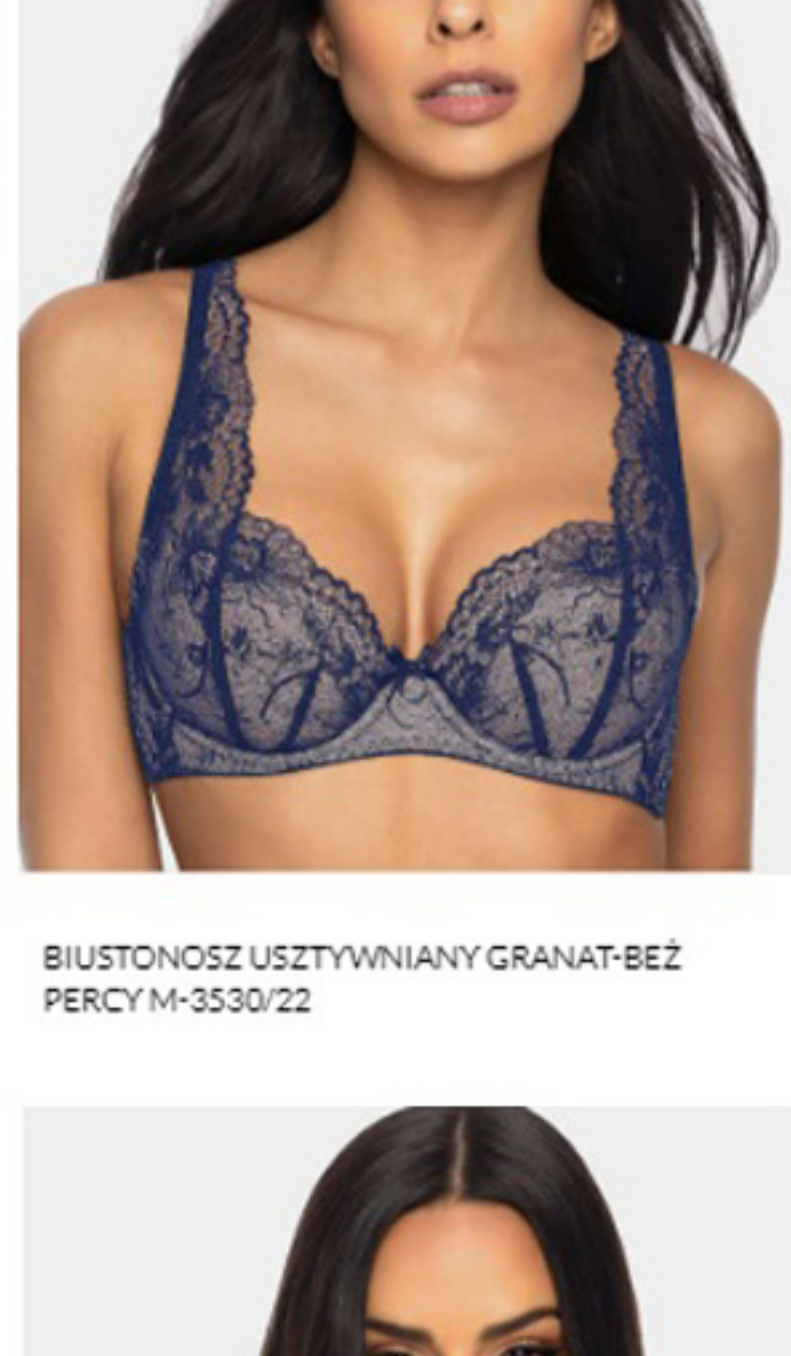

BIUSTONOSZ TRÓJKĄTNY MIĘKKI CZARNO-CZERWONY PERCY M-3530/0

BIUSTONOSZ TRÓJKĄTNY MIĘKKI CZARNO-BEŻOWY MARION M-3539/0

BIUSTONOSZ PUSH-UP CZARNO-BEŻOWY MARION M-3539/11

BIUSTONOSZ TRÓJKĄTNY MIĘKKI CZARNY TIGGY M-3551/0

BIUSTONOSZ USZTYWNIANY GRANAT-BEŻ PERCY M-3530/22

BIUSTONOSZ USZTYWNIANY CZARNO-CZERWONY PERCY M-3530/22

BIUSTONOSZ PUSH-UP GRANAT-BEŻ PERCY M-3530/11

BIUSTONOSZ PUSH-UP FORMOWANY TERMICZNIE BEZ JENNIFER II M-0155/11/1