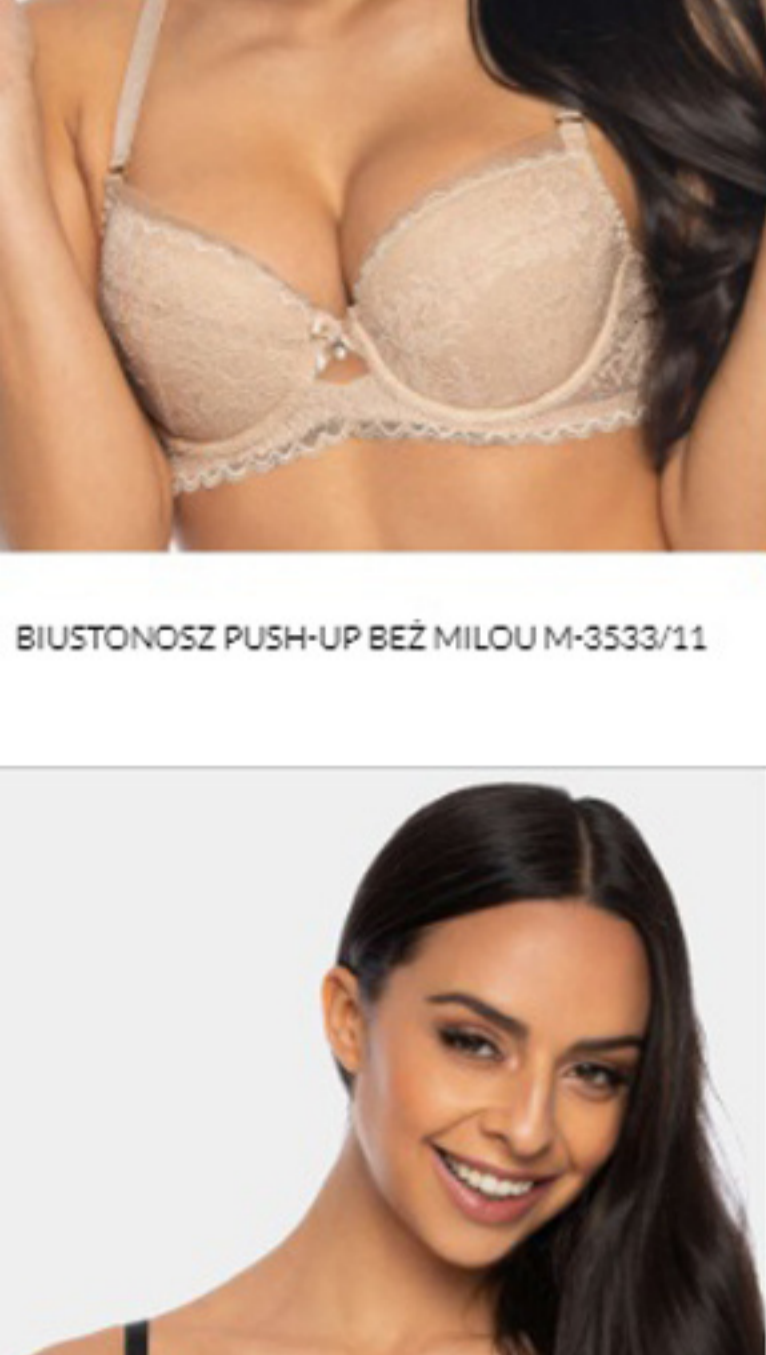

BIUSTONOSZ PUSH-UP GRANAT-BEŻ PERCY M-3530/11

BIUSTONOSZ PUSH-UP BEZ MILOU M-3533/11