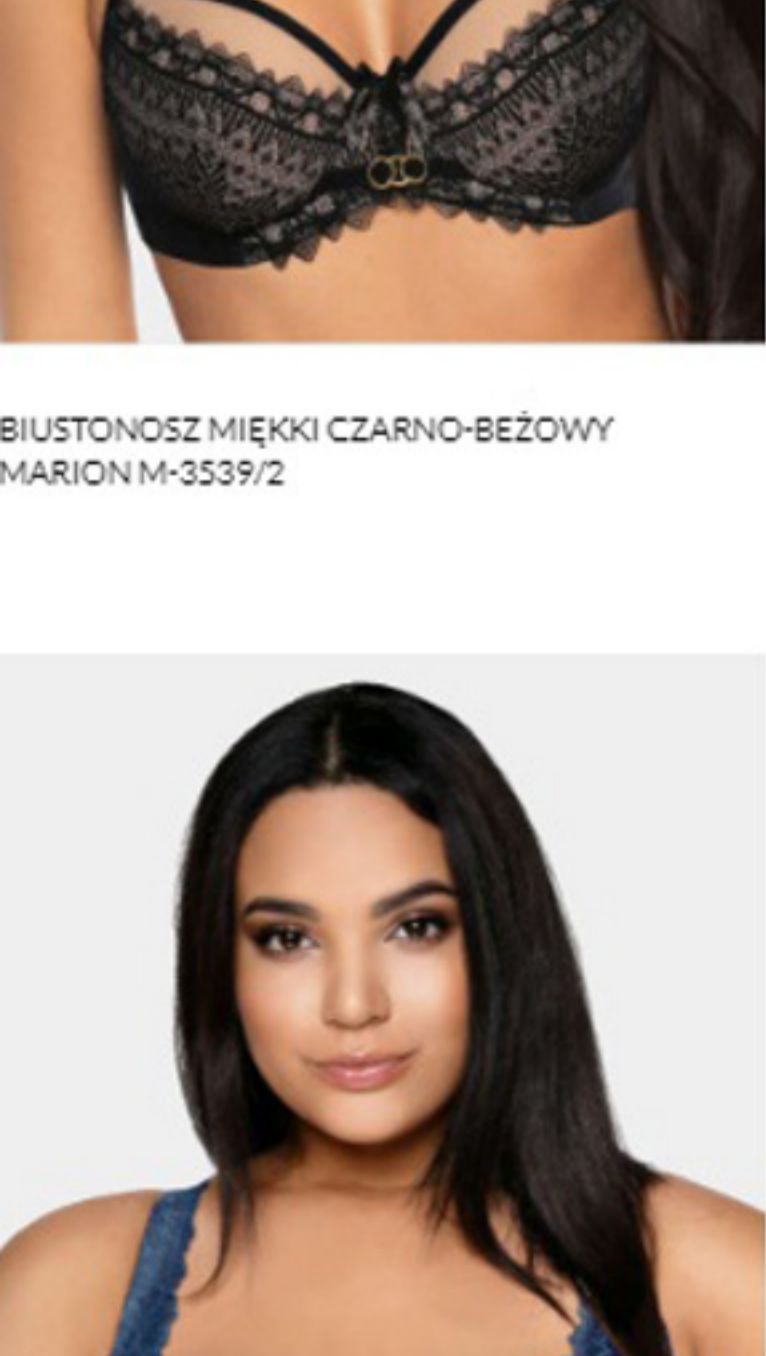

BIUSTONOSZ PUSH-UP BEZ-MLEKO MARIELLA M-3546/11

BIUSTONOSZ PUSH-UP BEZ MILOU M-3533/11

BIUSTONOSZ MIĘKKI TURKUS SYBILLA M-3525/2

BIUSTONOSZ MIĘKKI GRANAT-BEŻ PERCY M-3530/2

BIUSTONOSZ MIĘKKI CZARNO-BEŻOWY MARION M-3539/2