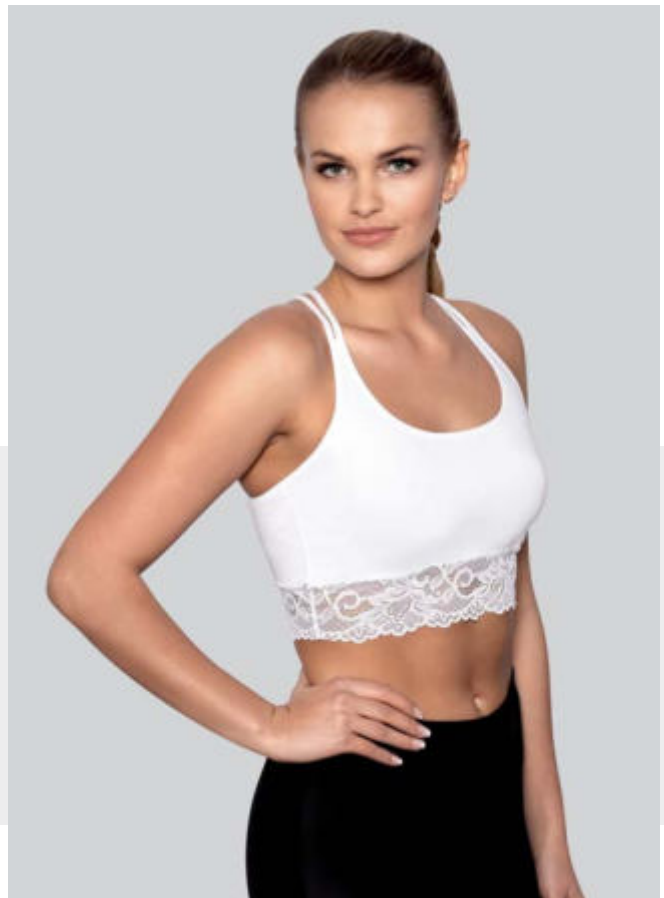

AURORA top

S-XL

WI95%, EA5%