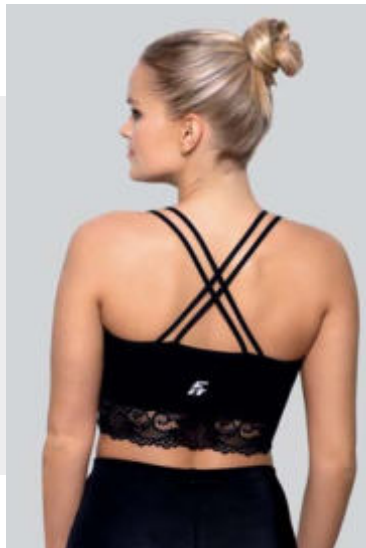

AURORA top

S-XL

WI95%, EA5%