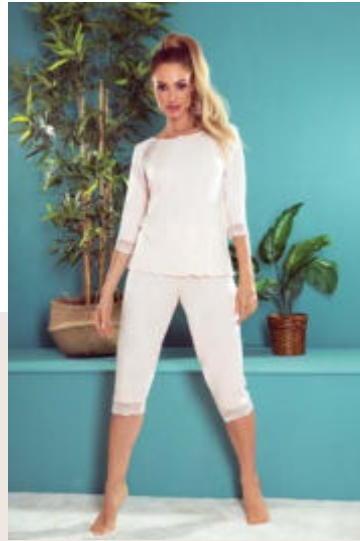

TINA

S-XL

WI92%, PA5%, EA3%