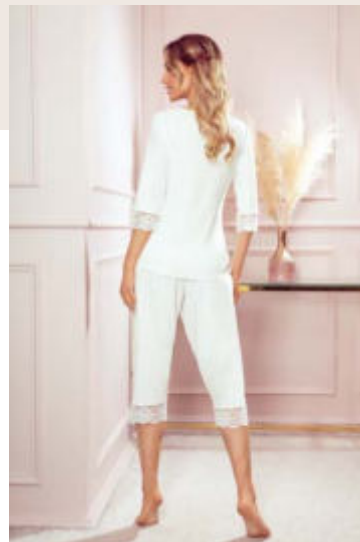

TINA

S-XL

WI92%, PA5%, EA3%