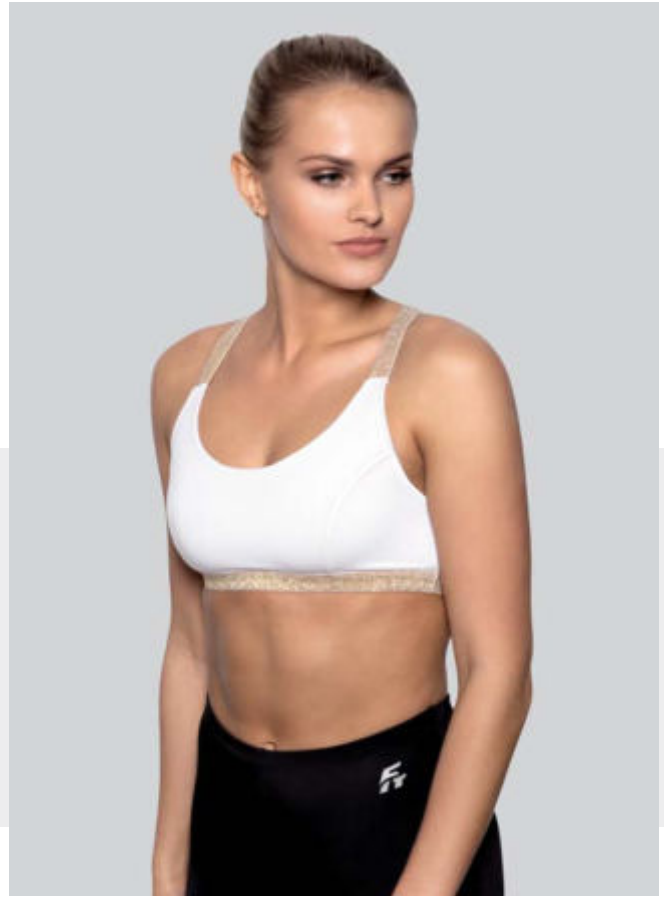

ARETA top

S-XL

WI95%, EA5%