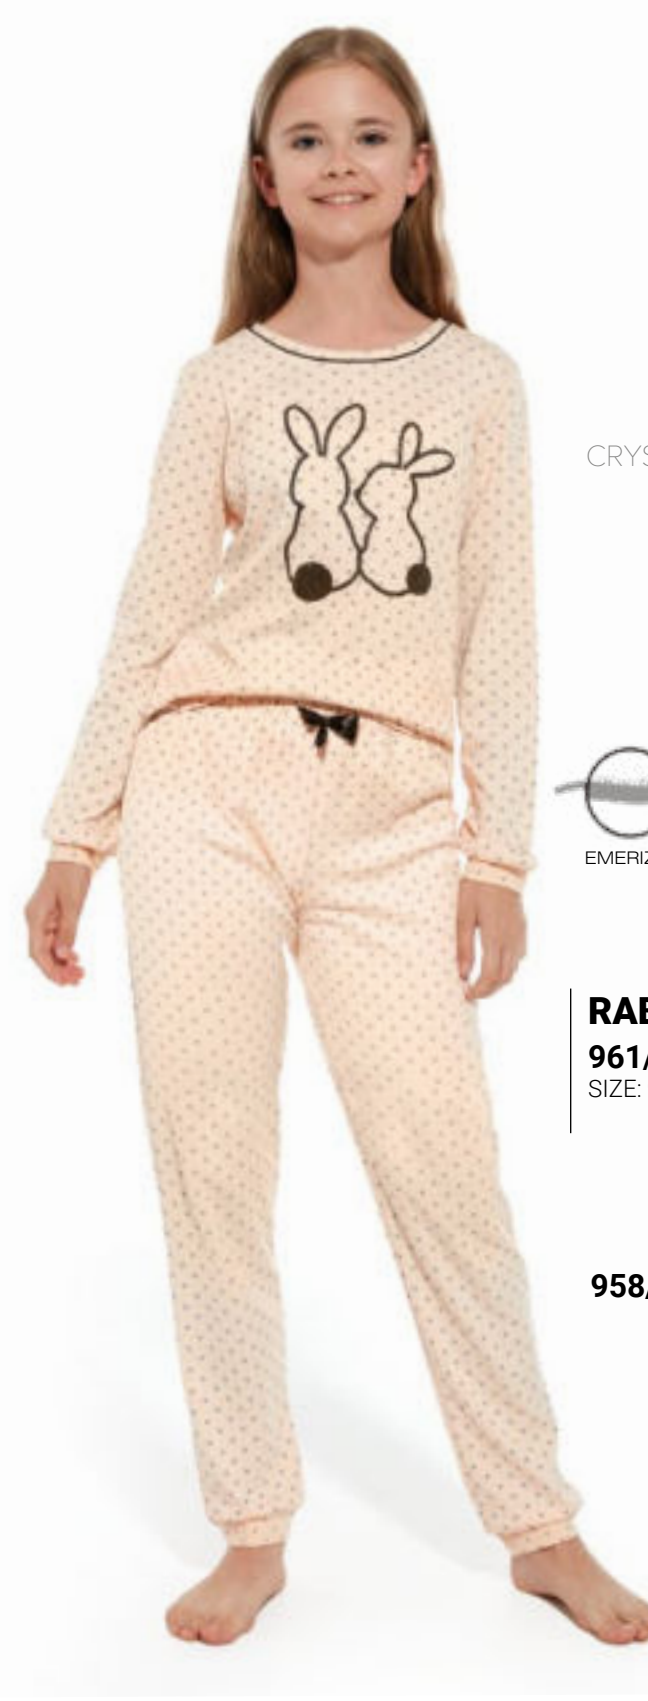

CRYSTALLIN

CRYSTALLIN
&
GOLD GLITTER

RABBITS

961/151 | 962/151
SIZE: 961 92-128
962 140-164

STAR

958/156 | 959/156
SIZE: 958 92-128
959 140-164