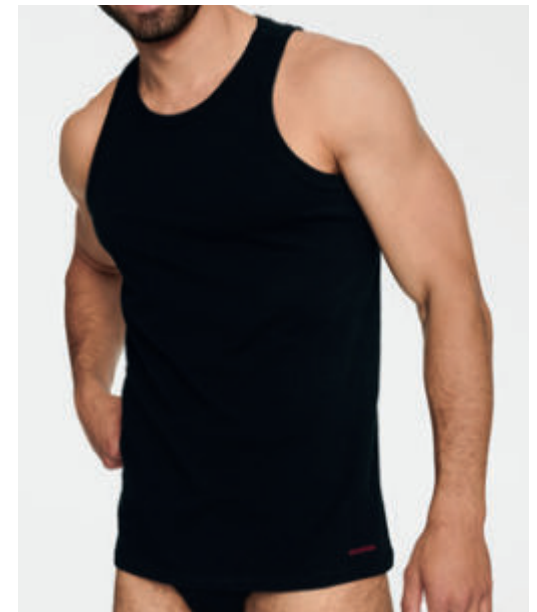

### 18731 BOSCO

koszulka z krótkim rękawem, short-sleeve undershirt, футболка  
M L XL XXL

95% cotton / 5% elastane

00x  99x  59x  09x