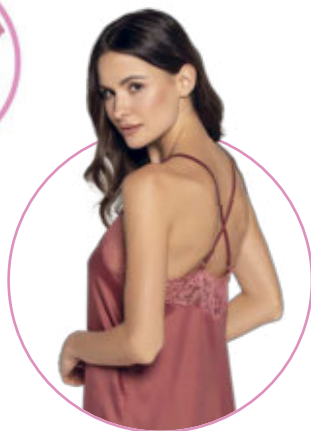

Babella

SPRING - SUMMER 2021

Babella♡

Candice

S, M, L, XL

94% poliester, 6% elastan

94% polyester, 6% elastane

złoty
gold

antyczny róż
dark rose

Lilly

S, M, L, XL

94% poliester, 6% elastan
94% polyester, 6% elastane

antyczny róż
dark rose

złoty
gold

NEW MODEL

Poppy