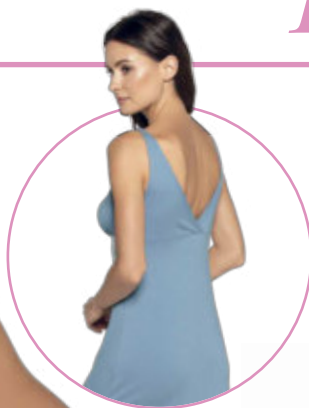

Katty

S, M, L, XL

94% wiskoza, 6% elastan
94% viscose, 6% elastane