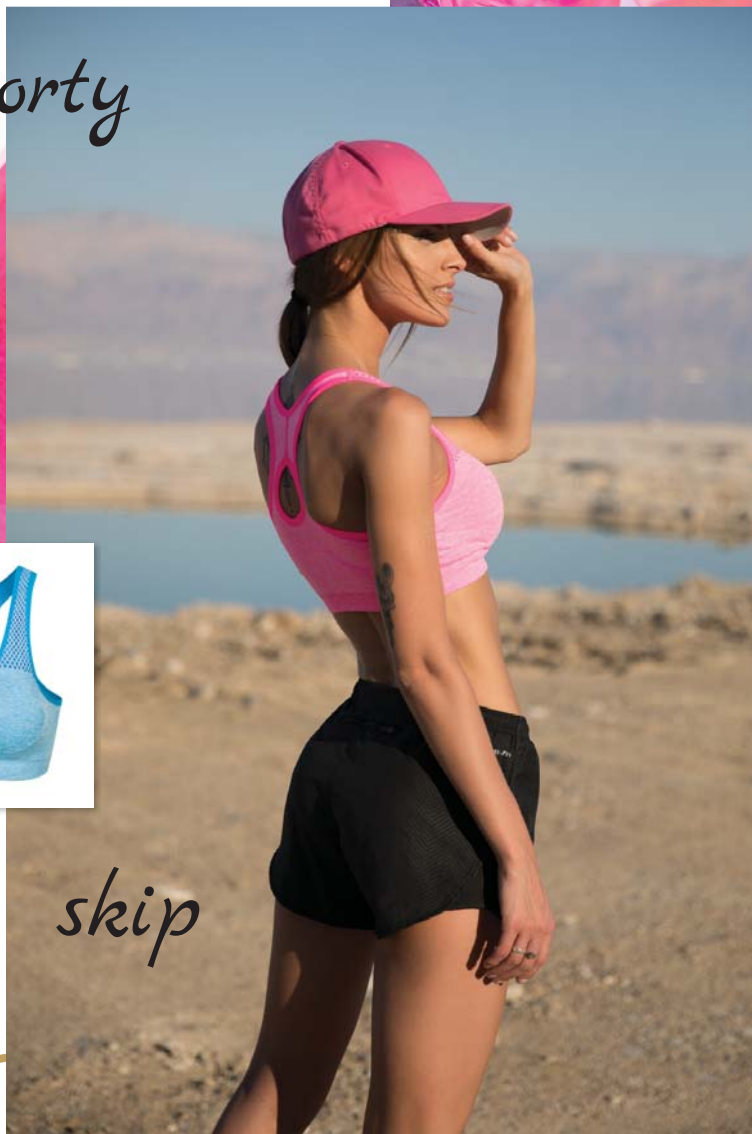

*Cotton
classic*

FIGI CLASSIC
CLASSIC PANTY / ТРУСЫ CLASSIC

Rozmiar / Size / Размер	S	M	L	XL	XXL
biodra / hips / объем бедер	90-94	96-100	102-106	108-112	114-118

Juli
m
ex.[®]
[*sporty*]

Sporty

skip

SKIP TOP SPORTOWY
SPORT BRA SKIP / СПОРТИВНЫЙ БЮСТГАЛЬТЕР SKIP