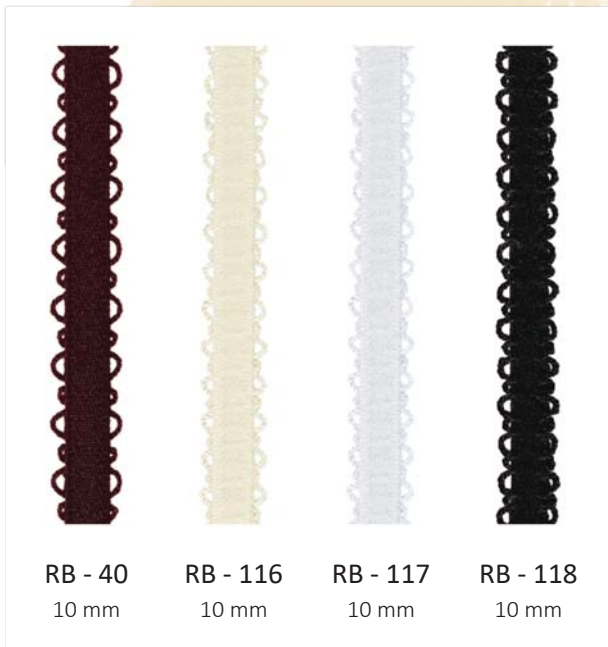

RB - 25
10 mm

RAMIĄCZKA MATERIAŁOWE
FABRIC STRAPS / ТКАНЕВЫЕ БРЕТЕЛИ

RB - 83
10 mm

RB - 82
10 mm

RB - 392
10 mm

RB - 39
10 mm

RB - 222
10 mm

RB - 338
10 mm

RB - 385
10 mm

RB - 26
10 mm

RB - 336
10 mm

RB - 302
10 mm

RB - 337
10 mm

RB - 409
12 mm

RB - 411
12 mm

RB - 413
12 mm

RB - 414
12 mm

RAMIĄCZKA MATERIAŁOWE
FABRIC STRAPS / ТКАНЕВЫЕ БРЕТЕЛИ

RAMIĄCZKA MATERIAŁOWE
FABRIC STRAPS / ТКАНЕВЫЕ БРЕТЕЛИ

RB - 436
10 mm

RB - 437
12 mm

z aksamitu / velvet / бархатные

RB - 357
10 mm

RB - 415
10 mm