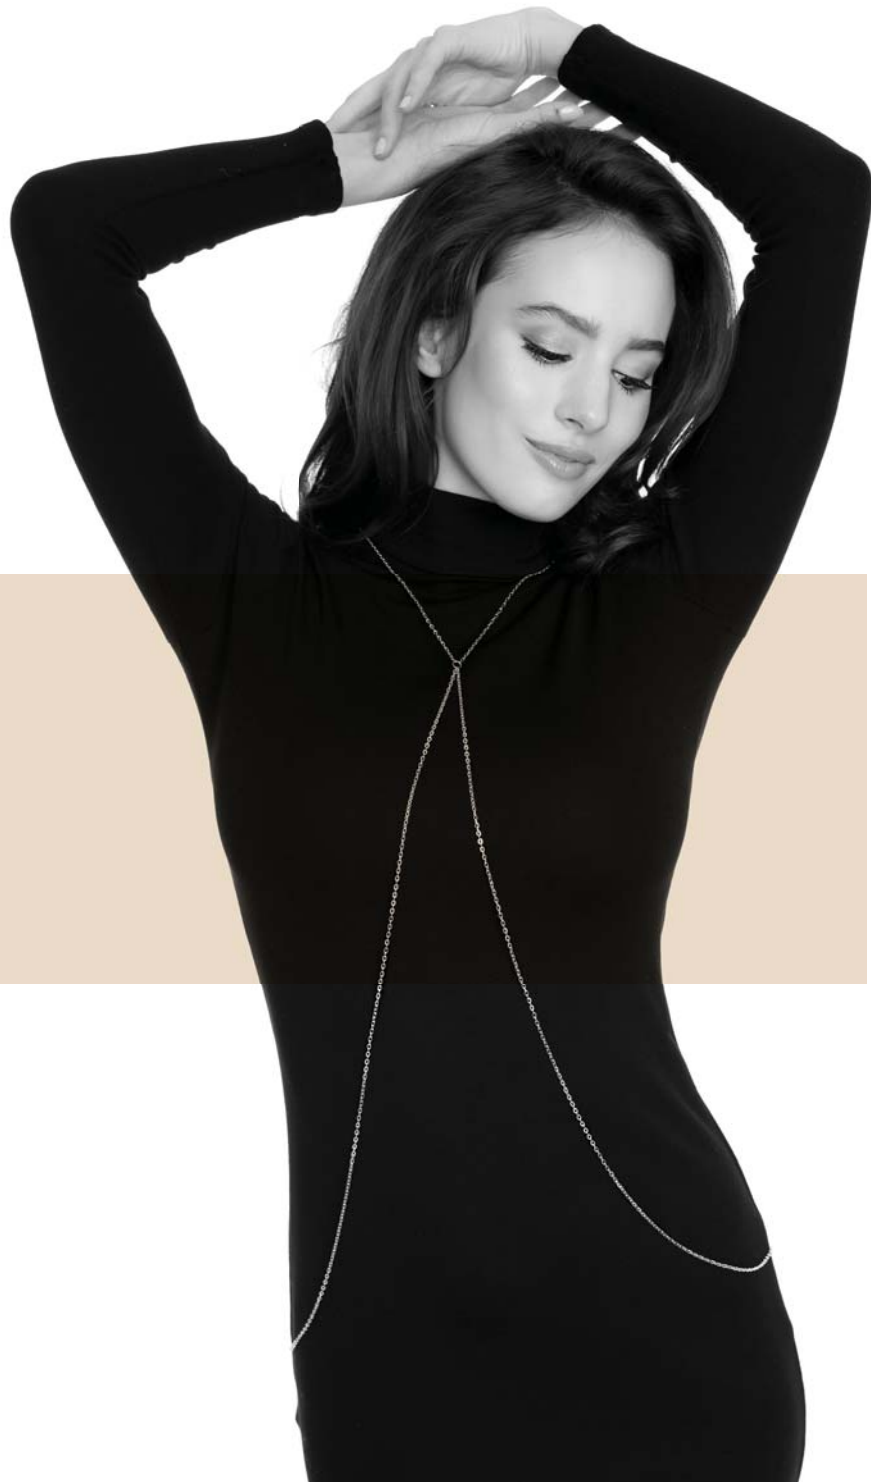

Juli
m
ex.®
L ✦ ✦ BODY J
BIJOUX