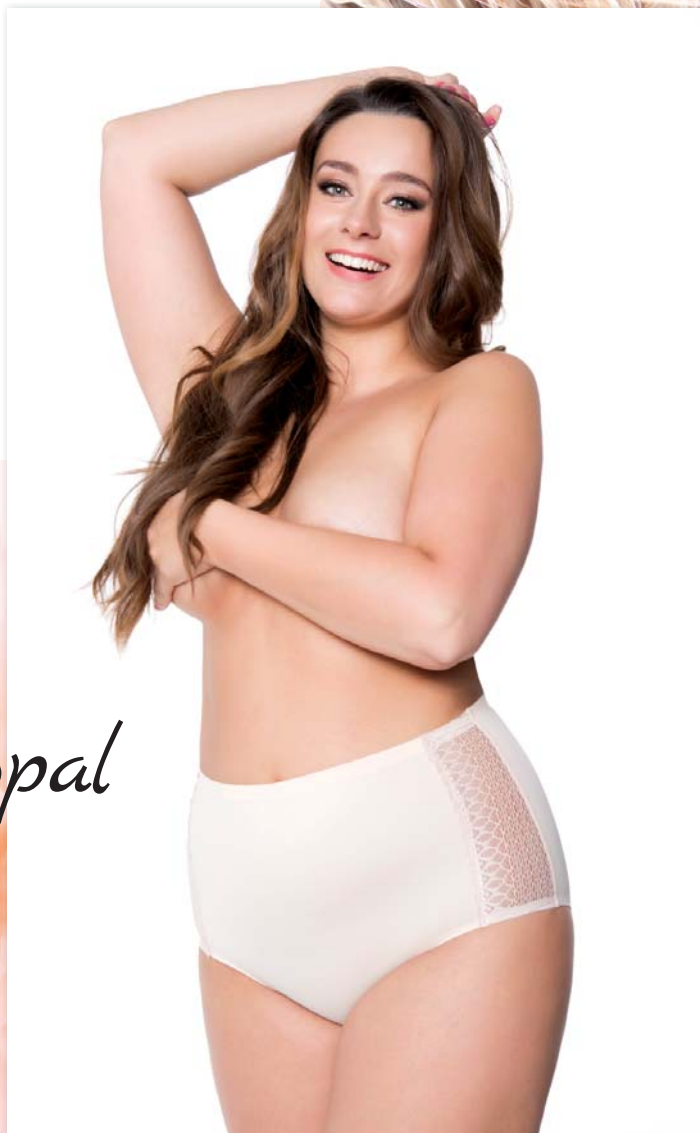

FIGI OPAL
OPAL PANTY / ТРУСЫ OPAL

Rozmiar / Size / Размер	S	M	L	XL	XXL	XXXL
biodra / hips / объем бедер	84-92	92-100	100-108	108-116	116-124	124-132