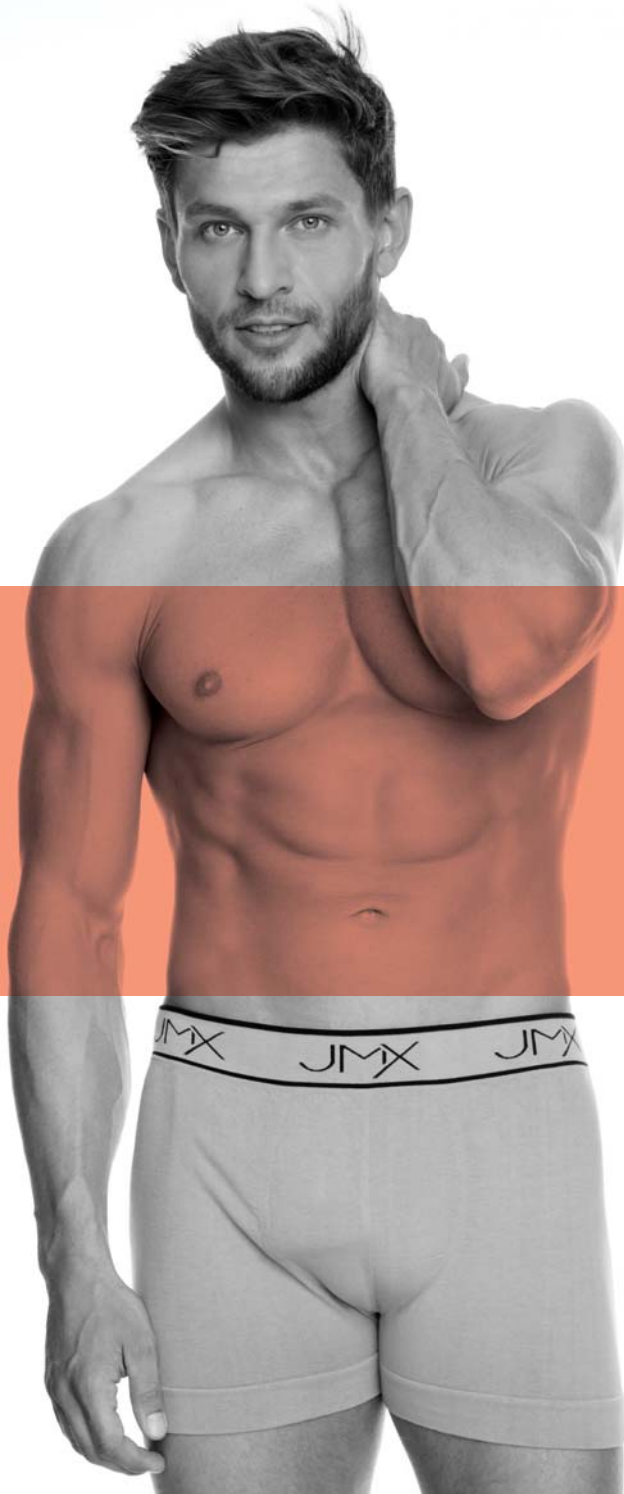

Shapewear

222 basic

HALKA POD BIUST
BODYDRESS / КОМБИНАЦИЯ С ОТКРЫТЫМ ВЕРХОМ

Rozmiar / Size / Размер	XS	S	M	L	XL	XXL
biodra / hips / объем бедер	84-88	90-94	96-100	102-106	108-112	114-118

Juli
m
ex.[®]
MEN