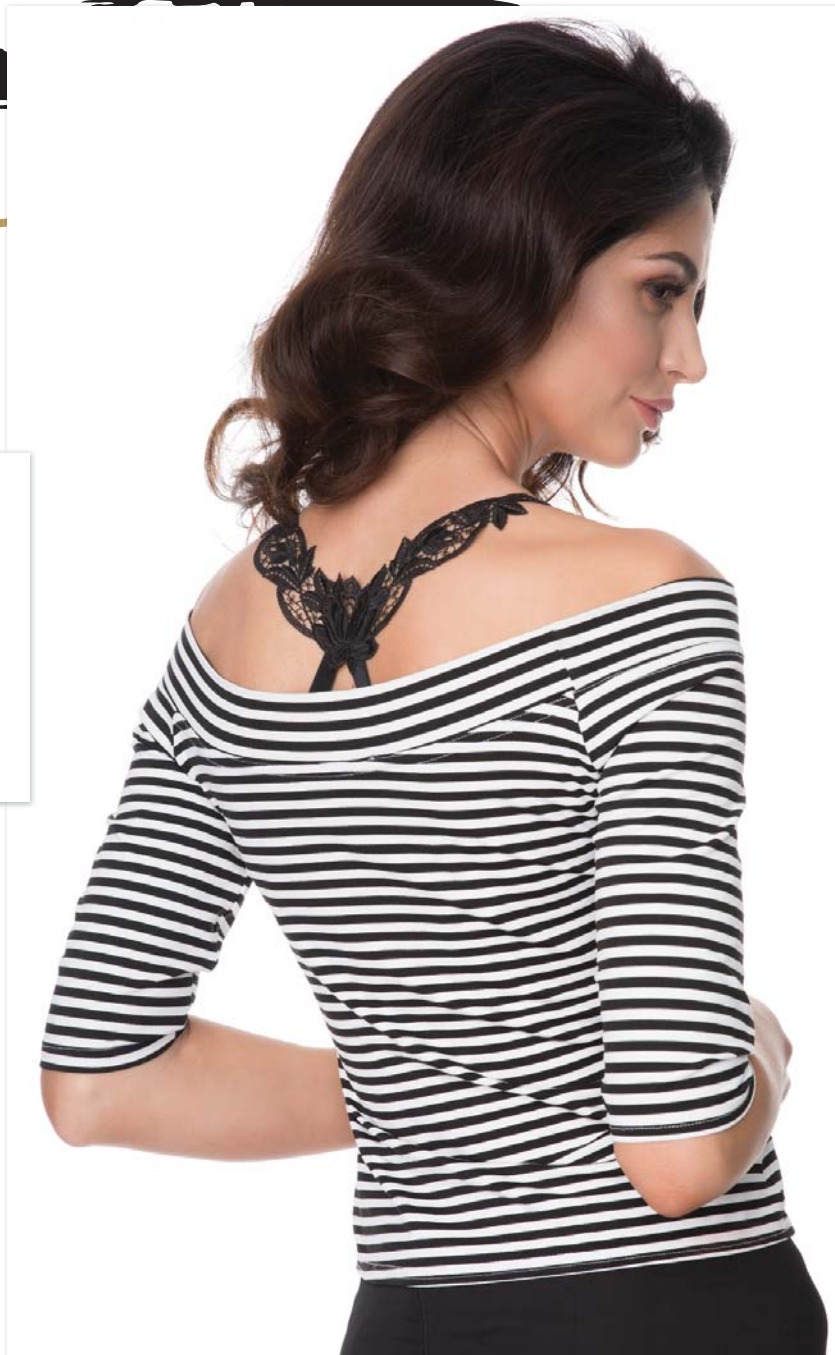

blush

RAMIĄCZKA LADY BOSS
LADY BOSS STRAPS / БРЕТЕЛИ LADY BOSS

Blush

Miss