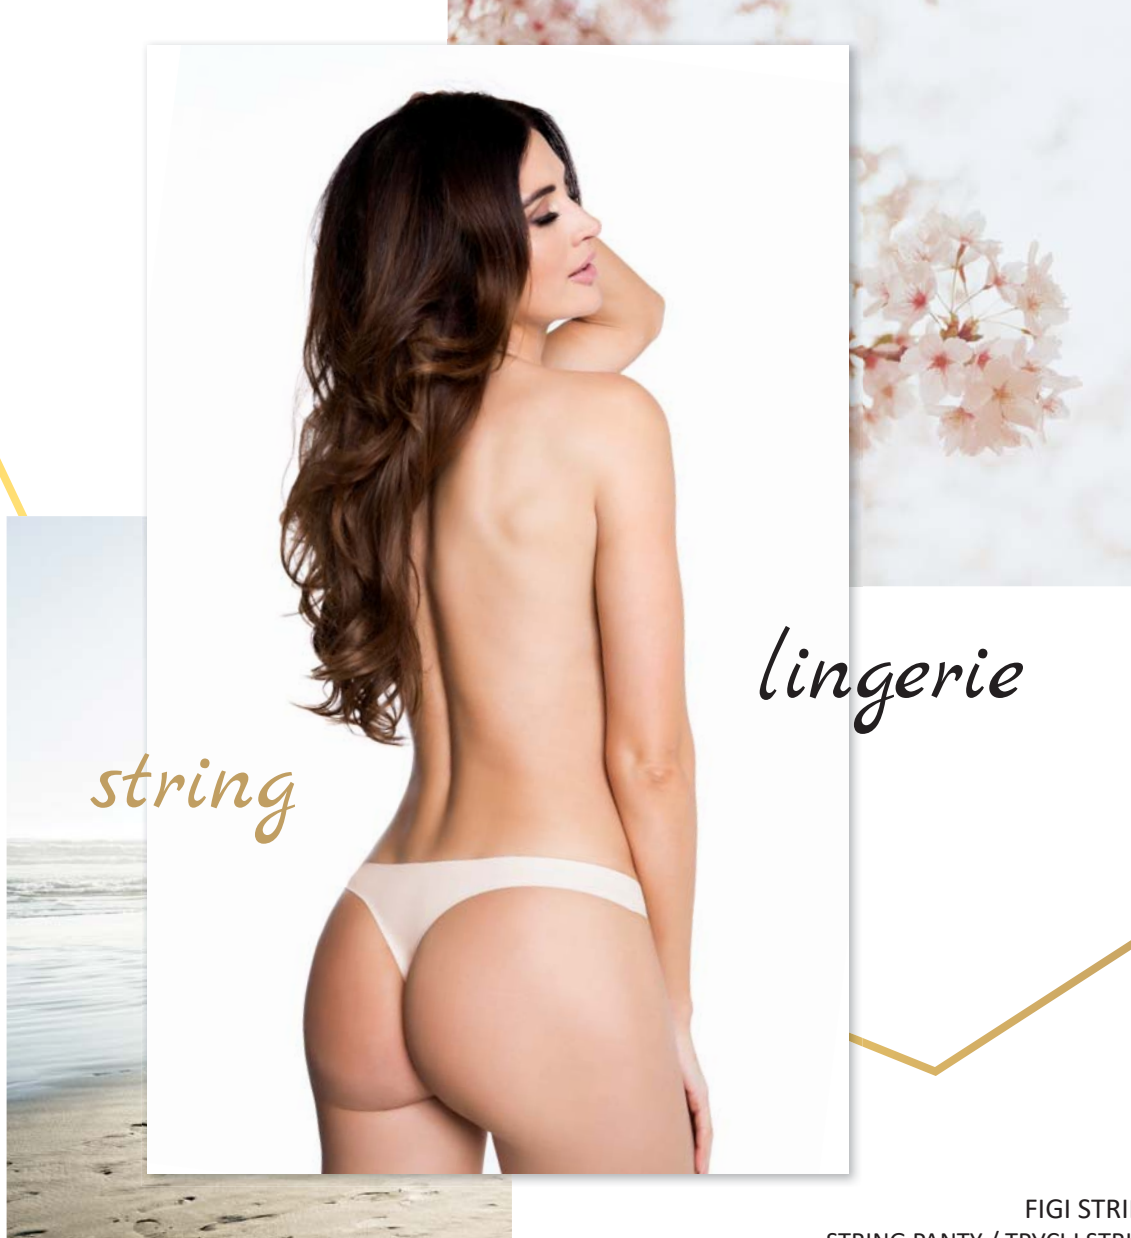

string

lingerie

FIGI STRING
STRING PANTY / ТРУСЫ STRING

Rozmiar / Size / Размер	S	M	L	XL
biodra / hips / объем бедер	84-92	92-100	100-108	108-116