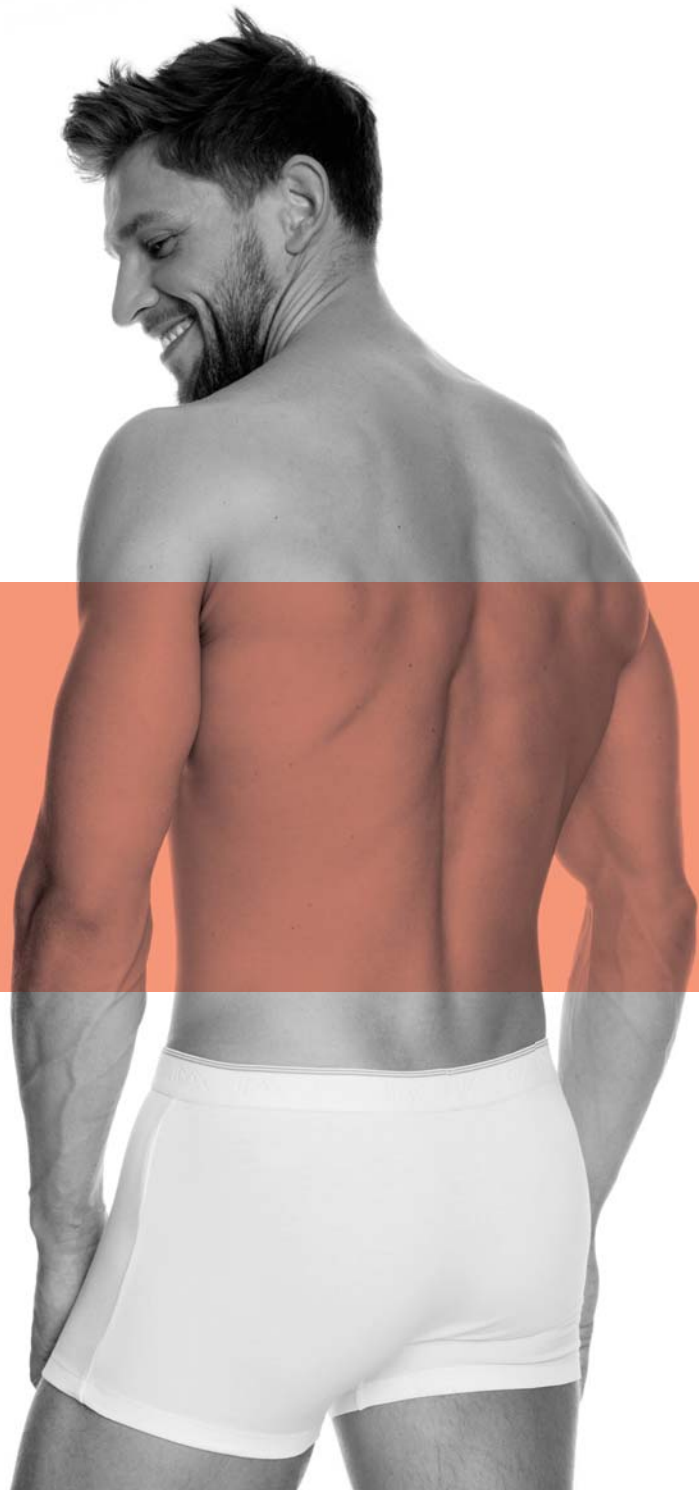

Shapewear

222 basic

HALKA POD BIUST
BODYDRESS / КОМБИНАЦИЯ С ОТКРЫТЫМ ВЕРХОМ

Rozmiar / Size / Размер	XS	S	M	L	XL	XXL
biodra / hips / объем бедер	84-88	90-94	96-100	102-106	108-112	114-118

Juli
m
ex.[®]
MEN