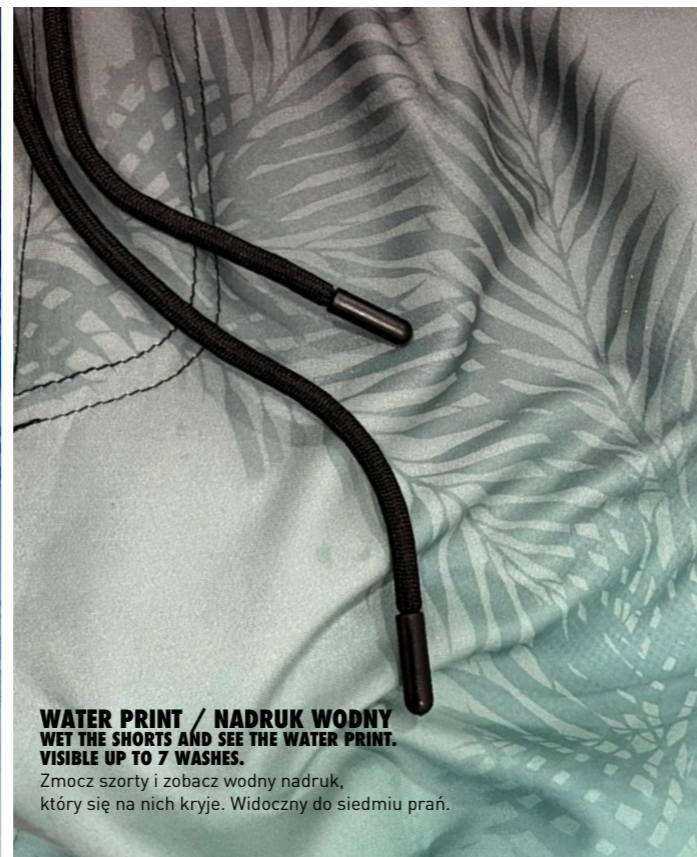

WATER PRINT / NADRUK WODNY
WET THE SHORTS AND SEE THE WATER PRINT.
VISIBLE UP TO 7 WASHES.
Zmocz szorty i zobacz wodny nadruk,
który się na nich kryje. Widoczny do siedmiu prań.

WATER PRINT / NADRUK WODNY
WET THE SHORTS AND SEE THE WATER PRINT.
VISIBLE UP TO 7 WASHES.
Zmocz szorty i zobacz wodny nadruk,
który się na nich kryje. Widoczny do siedmiu prań.