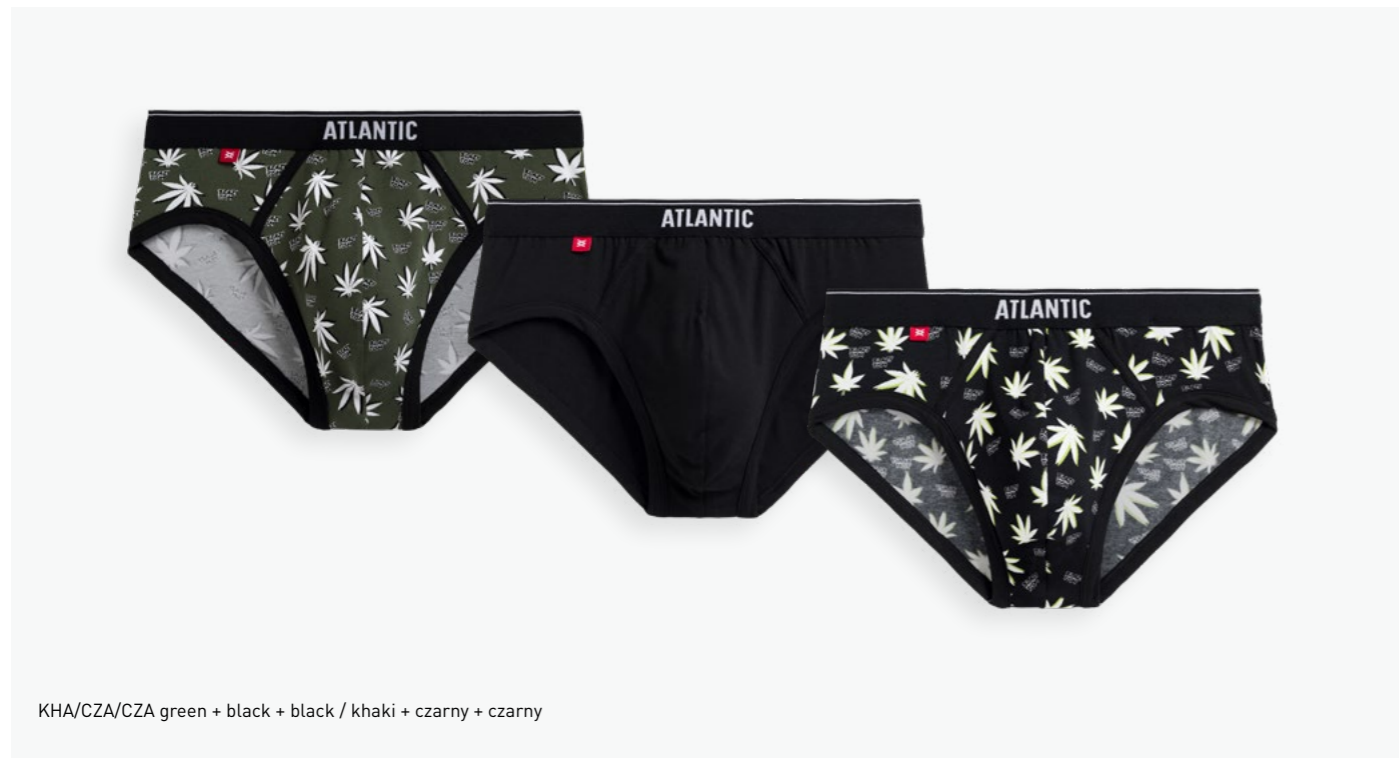

SOLID

5SMH-004

5-PACK: trunks / bokserki obcisłe
COTTON STREACH: 95% cotton / bawełna, 5% elastane / elastan

S M L XL XXL

SOLID

5SMP-004

5-PACK: sport briefs / slipy sport
COTTON STREACH: 95% cotton / bawełna, 5% elastane / elastan

- S
- M
- L
- XL
- XXL

BLAZY TOM

2MBX-038

2-PACK: boxers / bokserki luźne
SOFT COTTON: 100% cotton / bawełna

- S
- M
- L
- XL
- XXL

BLAZY TOM

3MP-160

3-PACK: sport briefs / slippy sport

COTTON STREACH: 95% cotton / bawełna, 5% elastane / elastan

S M L XL XXL

KHA/CZA/CZA green + black + black / khaki + czarny + czarny

BLAZY TOM

3MH-183

3-PACK: trunks / bokserki obciste

COTTON STREACH: 95% cotton / bawełna, 5% elastane / elastan