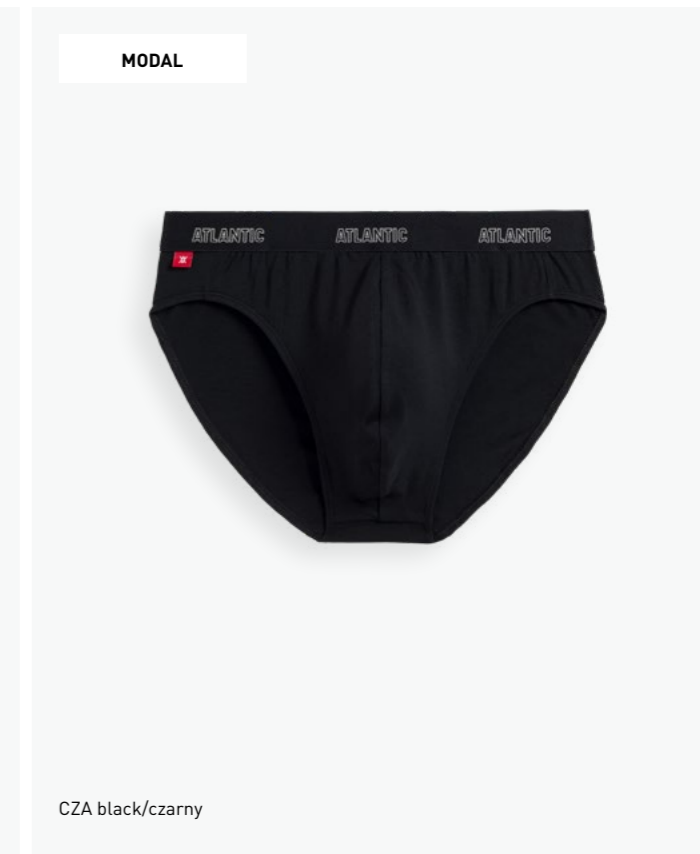

MODAL

MH-1195

1-PACK: trunks / bokserki obciste

MODAL: 88% micromodal / mikromodal, 12% elastane / elastan

S M L XL XXL

PERFECT FIT
fits perfectly to your body

SUPER SOFT
WAISTBAND
nice to touch and not
cutting into body elastic band

MODAL

MP-1577

1-PACK: sport briefs / slipy sport

MODAL: 88% micromodal / mikromodal, 12% elastane / elastan

S M L XL XXL

PERFECT FIT
fits perfectly to your body

SUPER SOFT
WAISTBAND
nice to touch and not
cutting into body elastic band

DEN blue ocean/denimowy