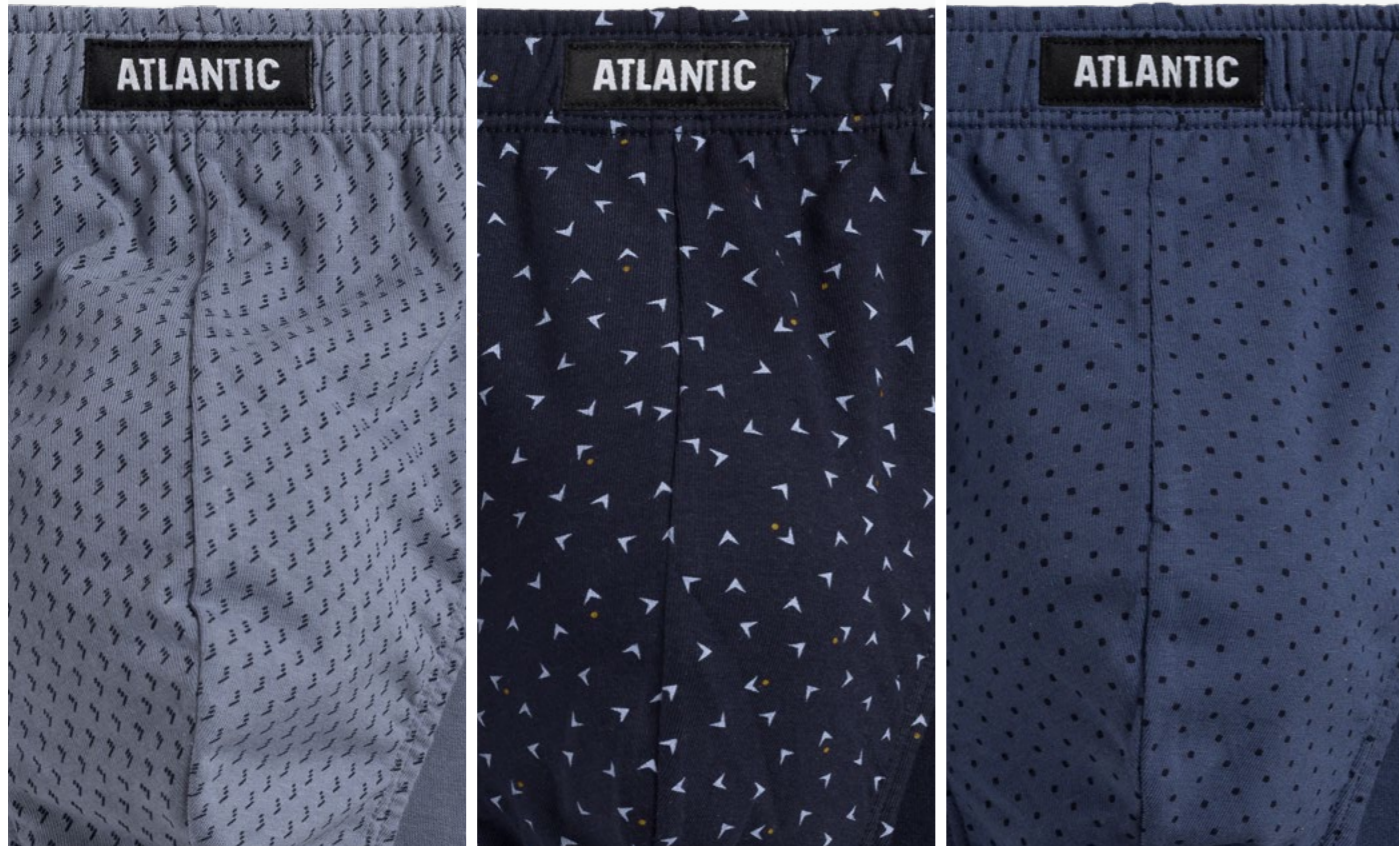

SZA/GRA/IND grey + navy + indygo / szary + granatowy + indygo