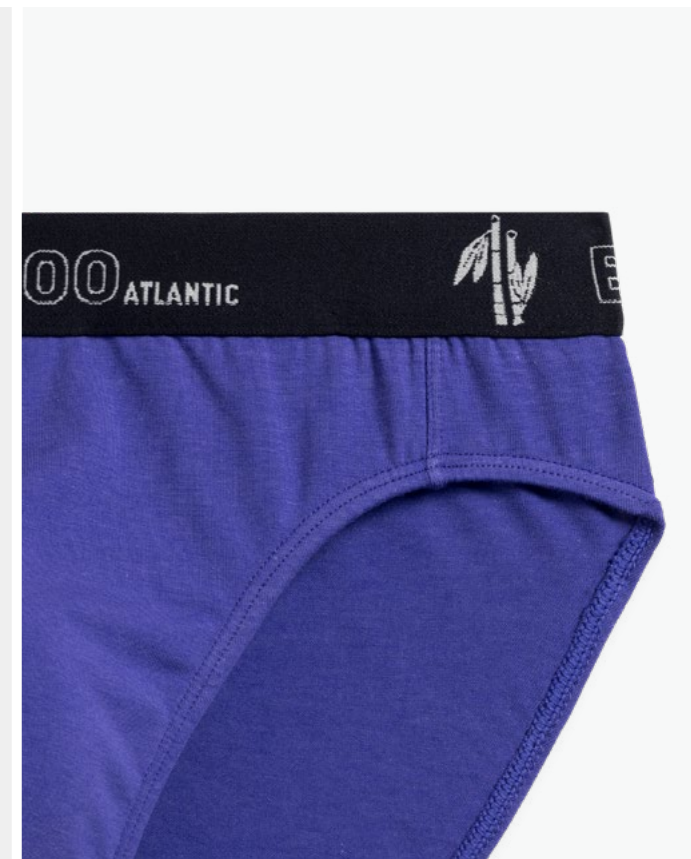

BAMBOO

2MH-1187

2-PACK: trunks / bokserki obciste

BAMBOO: 67% bamboo / bambus, 24% cotton / bawełna, 9% elastane / elastan

- S
- M
- L
- XL
- XXL

SUPER SOFT WAISTBAND
nice to touch and not cutting into body elastic band

HYDRO-PRO
transports moisture away and keeps your body dry

ANTIBACTERIAL
perfect choice for sensitive and allergic skin

BAMBOO

2MP-1565

2-PACK: sport briefs / slipy sport

BAMBOO: 67% bamboo / bambus, 24% cotton / bawełna, 9% elastane / elastan

- S
- M
- L
- XL
- XXL

SUPER SOFT WAISTBAND
nice to touch and not cutting into body elastic band

HYDRO-PRO
transports moisture away and keeps your body dry

ANTIBACTERIAL
perfect choice for sensitive and allergic skin