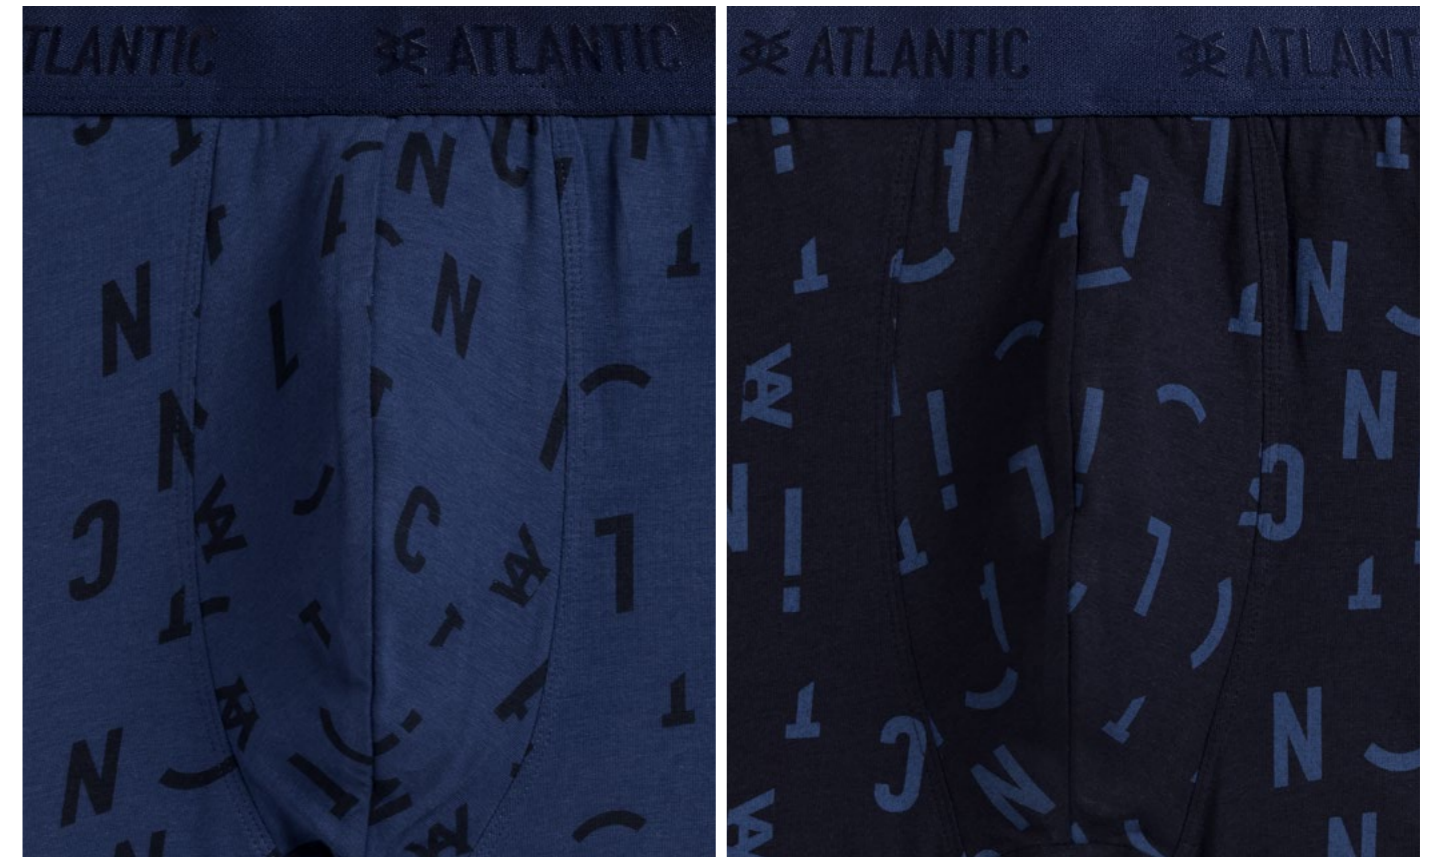

FASHION

3MP-161

3-PACK: sport briefs / slippy sport

COTTON STREACH: 95% cotton / bawetna, 5% elastane / elasthan

S M L XL XXL

SILICON LOGO

NIEC/NIE/GRA dark blue + blue + navy / ciemny niebieski + niebieski + granatowy

SEA

3MP-158

3-PACK: sport briefs / slipy sport

COTTON STREACH: 95% cotton / bawetna, 5% elastane / elasthan

S M L XL XXL

GRA/NIE/GRA navy + blue + navy / granatowy + niebieskie + granatowy

SEA

3MP-158