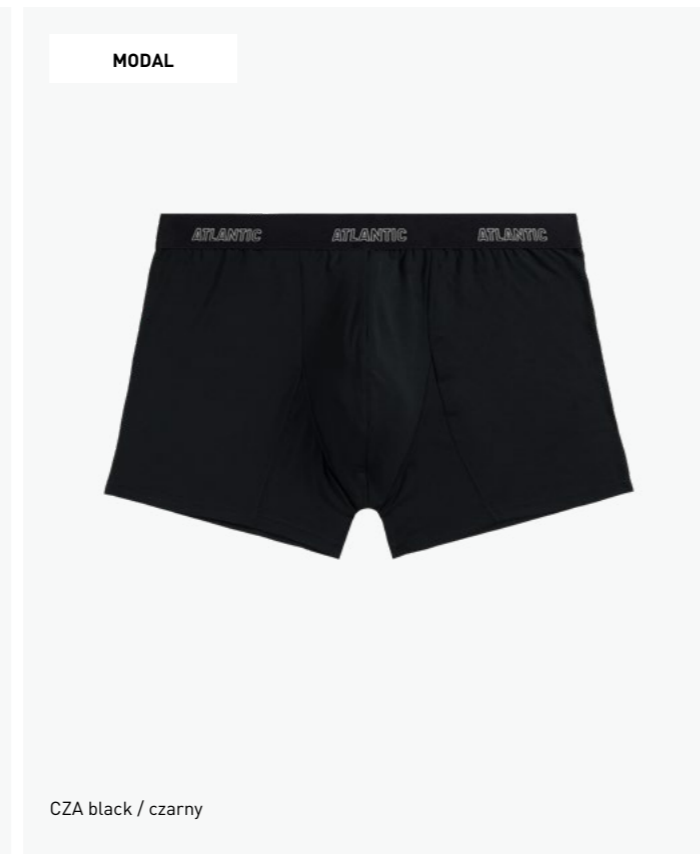

MODAL

MH-1195

1-PACK: trunks / bokserki obciste

MODAL: 88% micromodal / mikromodal, 12% elastane / elastan

S M L XL XXL

PERFECT FIT
fits perfectly to your body

SUPER SOFT
WAISTBAND
nice to touch and not
cutting into body elastic band

DEN blue ocean/denimowy

MODAL

MP-1577

1-PACK: sport briefs / slipy sport

MODAL: 88% micromodal / mikromodal, 12% elastane / elastan

S M L XL XXL

PERFECT FIT
fits perfectly to your body

SUPER SOFT
WAISTBAND
nice to touch and not
cutting into body elastic band