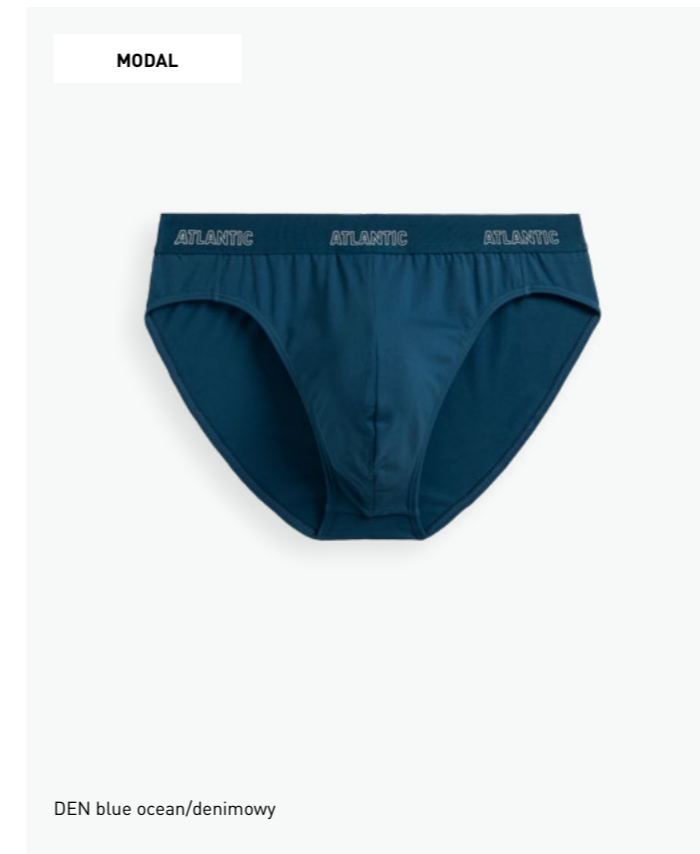

MP-1577

1-PACK: sport briefs / slipy sport

MODAL: 88% micromodal / mikromodal, 12% elastane / elastan

S M L XL XXL

PERFECT FIT
fits perfectly to your body

SUPER SOFT
WAISTBAND
nice to touch and not
cutting into body elastic band