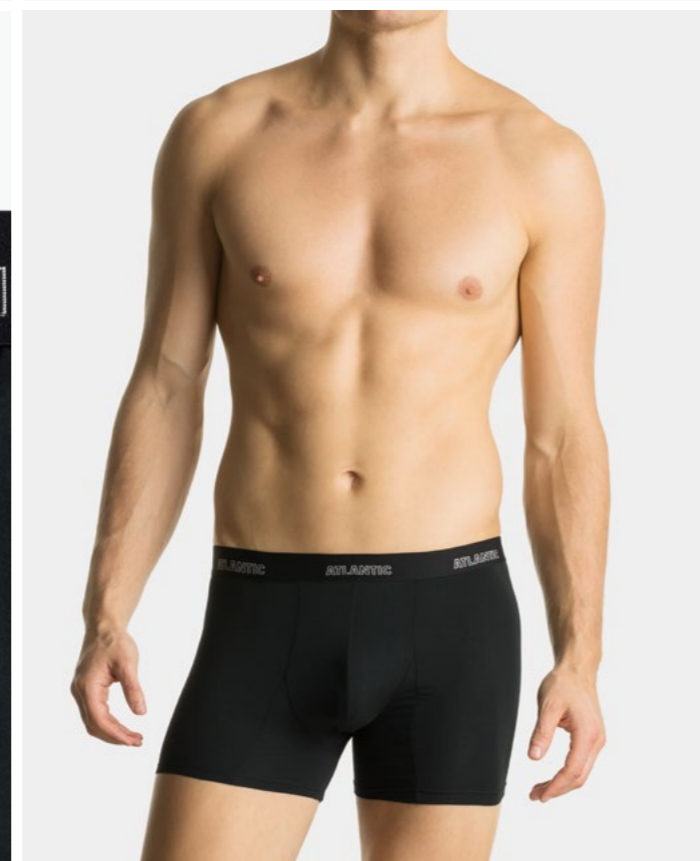

CZA black / czarny