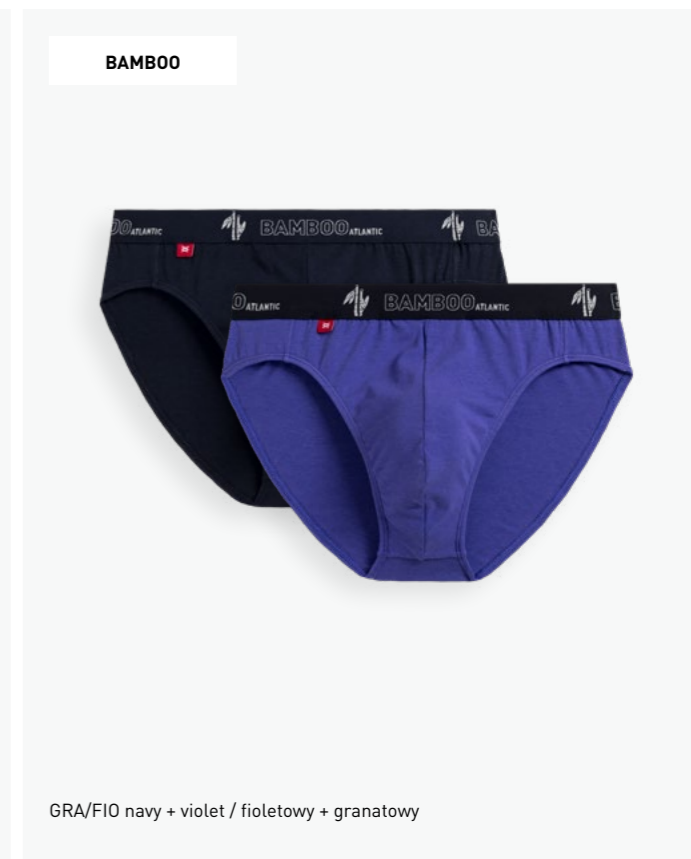

BAMBOO

2MH-1187

2-PACK: trunks / bokserki obciste

BAMBOO: 67% bamboo / bambus, 24% cotton / bawełna, 9% elastane / elastan

- S
- M
- L
- XL
- XXL

SUPER SOFT WAISTBAND
nice to touch and not cutting into body elastic band

HYDRO-PRO
transports moisture away and keeps your body dry

ANTIBACTERIAL
perfect choice for sensitive and allergic skin

BAMBOO

2MP-1565

2-PACK: sport briefs / slipy sport

BAMBOO: 67% bamboo / bambus, 24% cotton / bawełna, 9% elastane / elastan

- S
- M
- L
- XL
- XXL

SUPER SOFT WAISTBAND
nice to touch and not cutting into body elastic band

HYDRO-PRO
transports moisture away and keeps your body dry

ANTIBACTERIAL
perfect choice for sensitive and allergic skin