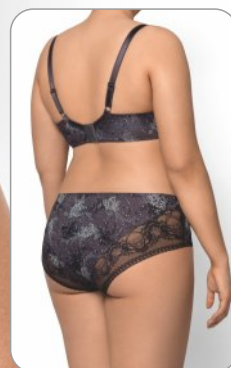

# LIVIO

Night Shirt  
KM32  
S M L XL XXL

65 DEF  
70 BCDEF  
75 ABCDE  
80 BCD  
85 BC

# Luciana

65 DEF  
70 BCDEF  
75 ABCDE  
80 BCD  
85 BC

Pyjamas  
PB72  
S M L XL XXL